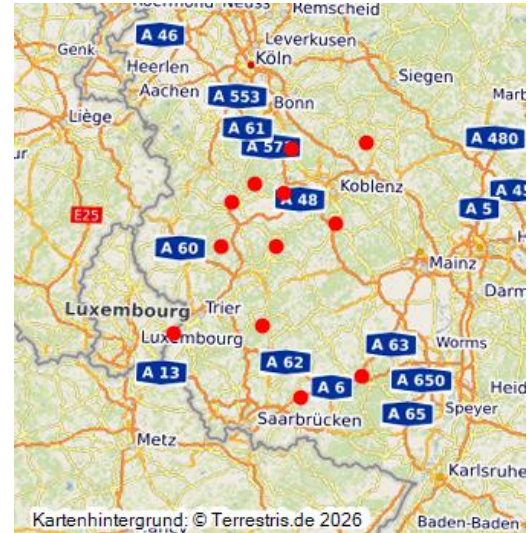

Naturschutzgebiete in Rheinland-Pfalz

Schlagwörter: [Naturschutzgebiet](#)

Fachsicht(en): [Landeskunde](#), [Naturschutz](#)

Naturschutzgebiete in Rheinland-Pfalz (2017)
Fotograf/Urheber: Borijan Radojevic

In Rheinland-Pfalz gibt es 525 Naturschutzgebiete. Sie nehmen mit fast 40.000 Hektar zwei Prozent der Landesfläche ein (Stand 2022). Naturschutzgebiete sind rechtsverbindlich festgesetzte Gebiete nach §23 des Bundesnaturschutzgesetzes. Sie weisen einen besonderen Schutz von Natur und Landschaft aus. Das kann aus wissenschaftlichen, naturgeschichtlichen, landeskundlichen oder kulturellen Gründen der Fall sein oder zur Erhaltung, Entwicklung und Wiederherstellung von Lebensgemeinschaften oder Biotopen bestimmter wildlebender Tier- und Pflanzenarten oder wegen ihrer Seltenheit, besonderer Eigenart oder hervorragenden Schönheit notwendig ist (vgl. Seite des MKUEM).