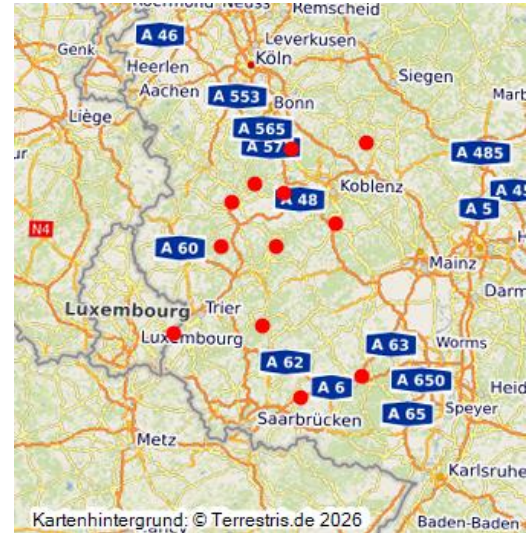

Naturschutzgebiete in Rheinland-Pfalz

Schlagwörter: [Naturschutzgebiet](#)

Fachsicht(en): [Landeskunde](#), [Naturschutz](#)

Naturschutzgebiete in Rheinland-Pfalz (2017)
Fotograf/Urheber: Borijan Radojevic

In Rheinland-Pfalz gibt es 525 Naturschutzgebiete. Sie nehmen mit fast 40.000 Hektar zwei Prozent der Landesfläche ein (Stand 2022). Naturschutzgebiete sind rechtsverbindlich festgesetzte Gebiete nach §23 des Bundesnaturschutzgesetzes. Sie weisen einen besonderen Schutz von Natur und Landschaft aus. Das kann aus wissenschaftlichen, naturgeschichtlichen, landeskundlichen oder kulturellen Gründen der Fall sein oder zur Erhaltung, Entwicklung und Wiederherstellung von Lebensgemeinschaften oder Biotopen bestimmter wildlebender Tier- und Pflanzenarten oder wegen ihrer Seltenheit, besonderer Eigenart oder hervorragenden Schönheit notwendig ist (vgl. Seite des MKUEM).