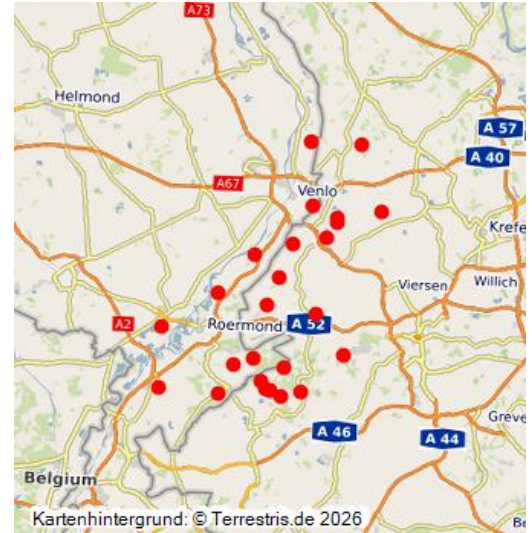

Objekte zur Vermittlung von Kulturlandschaft an Kinder und Jugendliche (INTERREG VA)

Schlagwörter: [Kulturlandschaft](#), [Heidelandschaft](#)

Fachsicht(en): [Kulturlandschaftspflege](#), [Landeskunde](#), [Naturschutz](#)

Haus Bey mit Turm (2017)
Fotograf/Urheber: Nicole Schmitz

Das deutsch-niederländische INTERREG VA-Projekt „Kulturgeschichte Digital Erleben“ wurde zwischen 2015 und 2019 im deutsch-niederländischen Grenzraum unter der Projektleitung des Deutsch-Niederländischen Naturparkes Maas-Schwalm-Nette durchgeführt. Verschiedene Projektpartner hatten sich zum Ziel gesetzt, das Gebiet des Deutsch-Niederländischen Naturparkes Maas-Schwalm-Nette mit Hilfe digitaler Kommunikationsmedien touristisch zu vermarkten. Basis soll die Vermittlung der grenzübergreifenden Kulturgeschichte und ihrer in der Landschaft sichtbaren Elemente und Strukturen unter anderem mittels einer App sein. Im Rahmen eines Teilprojektes „Vermittlung von Kulturlandschaft an Kinder und Jugendliche“ beteiligte sich die LVR-Abteilung Kulturlandschaftspflege zusammen mit der Landesgemeinschaft für Naturschutz und Umwelt (LNU). Ziel des Teilprojektes war es, idealtypische Kulturlandschaftselemente in ihrer Funktion als Lebensraum für bedrohte Tier- und Pflanzenarten darzustellen. Diese Kulturlandschaftselemente wurden zum einen für die kostenlose App „Auf Spuren“ aufbereitet, zum anderen auch in KuLaDig dargestellt.