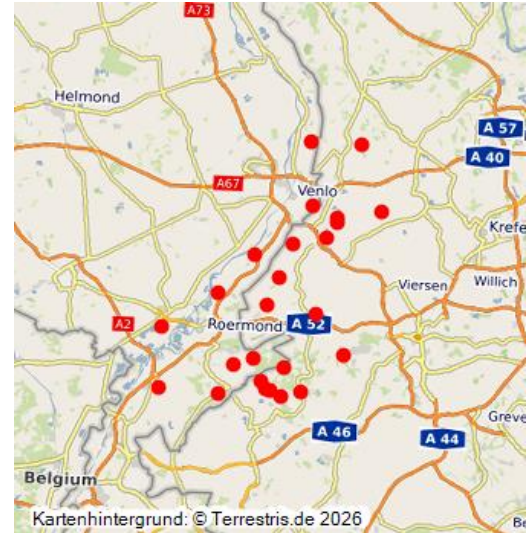

## Objekte zur Vermittlung von Kulturlandschaft an Kinder und Jugendliche (INTERREG VA)

Schlagwörter: **Kulturlandschaft**, **Heidelandschaft**

Fachsicht(en): **Kulturlandschaftspflege**, **Landeskunde**, **Naturschutz**

Haus Bey mit Turm (2017)  
Fotograf/Urheber: Nicole Schmitz

Das deutsch-niederländische INTERREG VA-Projekt „Kulturgeschichte Digital Erleben“ wurde zwischen 2015 und 2019 im deutsch-niederländischen Grenzraum unter der Projektleitung des Deutsch-Niederländischen Naturparkes Maas-Schwalm-Nette durchgeführt. Verschiedene Projektpartner hatten sich zum Ziel gesetzt, das Gebiet des Deutsch-Niederländischen Naturparkes Maas-Schwalm-Nette mit Hilfe digitaler Kommunikationsmedien touristisch zu vermarkten. Basis soll die Vermittlung der grenzübergreifenden Kulturgeschichte und ihrer in der Landschaft sichtbaren Elemente und Strukturen unter anderem mittels einer App sein. Im Rahmen eines Teilprojektes „Vermittlung von Kulturlandschaft an Kinder und Jugendliche“ beteiligte sich die LVR-Abteilung Kulturlandschaftspflege zusammen mit der Landesgemeinschaft für Naturschutz und Umwelt (LNU). Ziel des Teilprojektes war es, idealtypische Kulturlandschaftselemente in ihrer Funktion als Lebensraum für bedrohte Tier- und Pflanzenarten darzustellen. Diese Kulturlandschaftselemente wurden zum einen für die kostenlose App „Auf Spuren“ aufbereitet, zum anderen auch in KuLaDig dargestellt.