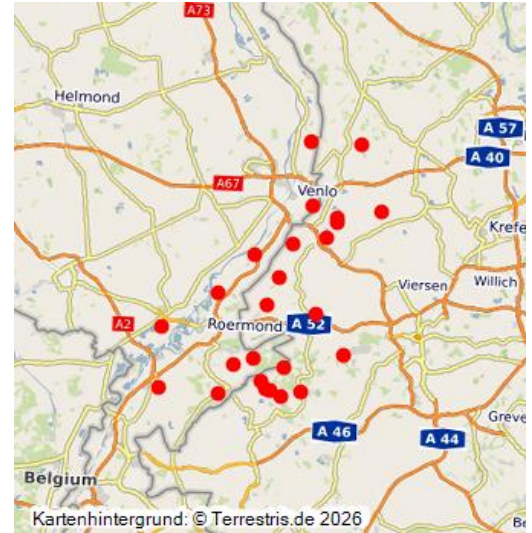

Objekte zur Vermittlung von Kulturlandschaft an Kinder und Jugendliche (INTERREG VA)

Schlagwörter: [Kulturlandschaft](#), [Heidelandschaft](#)

Fachsicht(en): Kulturlandschaftspflege, Landeskunde, Naturschutz

Haus Bey mit Turm (2017)
Fotograf/Urheber: Nicole Schmitz

Das deutsch-niederländische INTERREG VA-Projekt „Kulturgeschichte Digital Erleben“ wurde zwischen 2015 und 2019 im deutsch-niederländischen Grenzraum unter der Projektleitung des Deutsch-Niederländischen Naturparkes Maas-Schwalm-Nette durchgeführt. Verschiedene Projektpartner hatten sich zum Ziel gesetzt, das Gebiet des Deutsch-Niederländischen Naturparkes Maas-Schwalm-Nette mit Hilfe digitaler Kommunikationsmedien touristisch zu vermarkten. Basis soll die Vermittlung der grenzübergreifenden Kulturgeschichte und ihrer in der Landschaft sichtbaren Elemente und Strukturen unter anderem mittels einer App sein. Im Rahmen eines Teilprojektes „Vermittlung von Kulturlandschaft an Kinder und Jugendliche“ beteiligte sich die LVR-Abteilung Kulturlandschaftspflege zusammen mit der Landesgemeinschaft für Naturschutz und Umwelt (LNU). Ziel des Teilprojektes war es, idealtypische Kulturlandschaftselemente in ihrer Funktion als Lebensraum für bedrohte Tier- und Pflanzenarten darzustellen. Diese Kulturlandschaftselemente wurden zum einen für die kostenlose App „Auf Spuren“ aufbereitet, zum anderen auch in KuLaDig dargestellt.