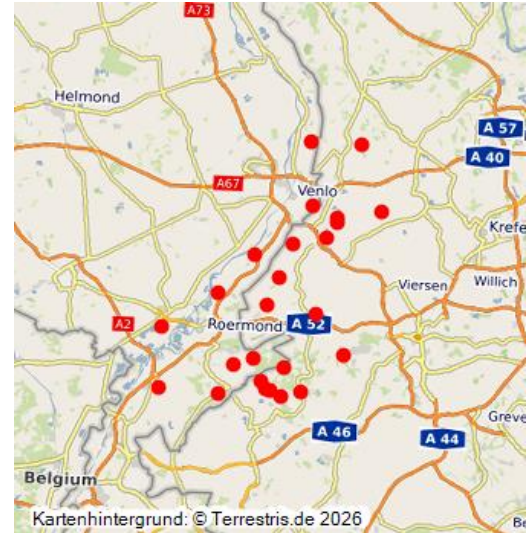

Objekte zur Vermittlung von Kulturlandschaft an Kinder und Jugendliche (INTERREG VA)

Schlagwörter: **Kulturlandschaft**, **Heidelandschaft**

Fachsicht(en): **Kulturlandschaftspflege**, **Landeskunde**, **Naturschutz**

Haus Bey mit Turm (2017)
Fotograf/Urheber: Nicole Schmitz

Das deutsch-niederländische INTERREG VA-Projekt „Kulturgeschichte Digital Erleben“ wurde zwischen 2015 und 2019 im deutsch-niederländischen Grenzraum unter der Projektleitung des Deutsch-Niederländischen Naturparkes Maas-Schwalm-Nette durchgeführt. Verschiedene Projektpartner hatten sich zum Ziel gesetzt, das Gebiet des Deutsch-Niederländischen Naturparkes Maas-Schwalm-Nette mit Hilfe digitaler Kommunikationsmedien touristisch zu vermarkten. Basis soll die Vermittlung der grenzübergreifenden Kulturgeschichte und ihrer in der Landschaft sichtbaren Elemente und Strukturen unter anderem mittels einer App sein. Im Rahmen eines Teilprojektes „Vermittlung von Kulturlandschaft an Kinder und Jugendliche“ beteiligte sich die LVR-Abteilung Kulturlandschaftspflege zusammen mit der Landesgemeinschaft für Naturschutz und Umwelt (LNU). Ziel des Teilprojektes war es, idealtypische Kulturlandschaftselemente in ihrer Funktion als Lebensraum für bedrohte Tier- und Pflanzenarten darzustellen. Diese Kulturlandschaftselemente wurden zum einen für die kostenlose App „Auf Spuren“ aufbereitet, zum anderen auch in KuLaDig dargestellt.