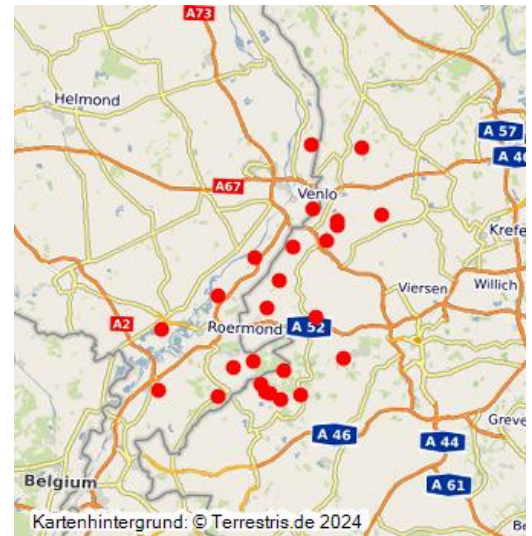

Objekte zur Vermittlung von Kulturlandschaft an Kinder und Jugendliche (INTERREG VA)

Schlagwörter: **Kulturlandschaft**, **Heidelandschaft**

Fachsicht(en): **Kulturlandschaftspflege**, **Landeskunde**, **Naturschutz**

Haus Bey mit Turm (2017)
Fotograf/Urheber: Nicole Schmitz

Das deutsch-niederländische INTERREG VA-Projekt „Kulturgeschichte Digital Erleben“ wurde zwischen 2015 und 2019 im deutsch-niederländischen Grenzraum unter der Projektleitung des Deutsch-Niederländischen Naturparkes Maas-Schwalm-Nette durchgeführt. Verschiedene Projektpartner hatten sich zum Ziel gesetzt, das Gebiet des Deutsch-Niederländischen Naturparkes Maas-Schwalm-Nette mit Hilfe digitaler Kommunikationsmedien touristisch zu vermarkten. Basis soll die Vermittlung der grenzübergreifenden Kulturgeschichte und ihrer in der Landschaft sichtbaren Elemente und Strukturen unter anderem mittels einer App sein. Im Rahmen eines Teilprojektes „Vermittlung von Kulturlandschaft an Kinder und Jugendliche“ beteiligte sich die LVR-Abteilung Kulturlandschaftspflege zusammen mit der Landesgemeinschaft für Naturschutz und Umwelt (LNU). Ziel des Teilprojektes war es, idealtypische Kulturlandschaftselemente in ihrer Funktion als Lebensraum für bedrohte Tier- und Pflanzenarten darzustellen. Diese Kulturlandschaftselemente wurden zum einen für die kostenlose App „Auf Spuren“ aufbereitet, zum anderen auch in KuLaDig dargestellt.

Allen Objekten ist gemeinsam, dass sie in idealtypischer Weise wertvolle Lebensräume für bedrohte Arten repräsentieren und hier die ökologischen Zusammenhänge besonders gut nachvollziehbar sind.

Weitere Informationen zum Projekt sowie zu den Downloadmöglichkeiten der App „Auf Spuren“ sind auf den [Internetseiten des Naturparkes Maas-Schwalm-Nette](#) zu finden.