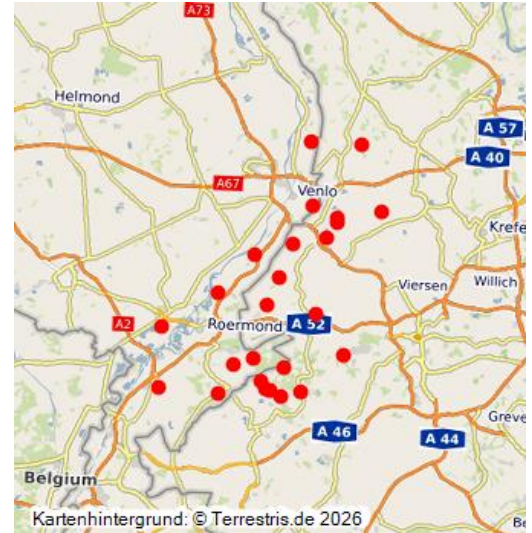

Objekte zur Vermittlung von Kulturlandschaft an Kinder und Jugendliche (INTERREG VA)

Schlagwörter: [Kulturlandschaft](#), [Heidelandschaft](#)

Fachsicht(en): [Kulturlandschaftspflege](#), [Landeskunde](#), [Naturschutz](#)

Haus Bey mit Turm (2017)
Fotograf/Urheber: Nicole Schmitz

Das deutsch-niederländische INTERREG VA-Projekt „Kulturgeschichte Digital Erleben“ wurde zwischen 2015 und 2019 im deutsch-niederländischen Grenzraum unter der Projektleitung des Deutsch-Niederländischen Naturparkes Maas-Schwalm-Nette durchgeführt. Verschiedene Projektpartner hatten sich zum Ziel gesetzt, das Gebiet des Deutsch-Niederländischen Naturparkes Maas-Schwalm-Nette mit Hilfe digitaler Kommunikationsmedien touristisch zu vermarkten. Basis soll die Vermittlung der grenzübergreifenden Kulturgeschichte und ihrer in der Landschaft sichtbaren Elemente und Strukturen unter anderem mittels einer App sein. Im Rahmen eines Teilprojektes „Vermittlung von Kulturlandschaft an Kinder und Jugendliche“ beteiligte sich die LVR-Abteilung Kulturlandschaftspflege zusammen mit der Landesgemeinschaft für Naturschutz und Umwelt (LNU). Ziel des Teilprojektes war es, idealtypische Kulturlandschaftselemente in ihrer Funktion als Lebensraum für bedrohte Tier- und Pflanzenarten darzustellen. Diese Kulturlandschaftselemente wurden zum einen für die kostenlose App „Auf Spuren“ aufbereitet, zum anderen auch in KuLaDig dargestellt.