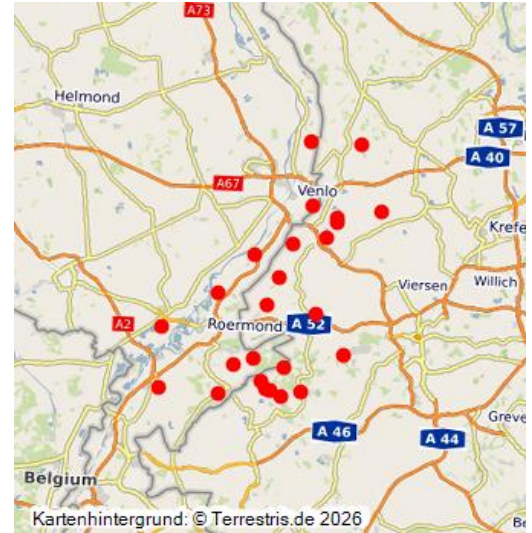

Objekte zur Vermittlung von Kulturlandschaft an Kinder und Jugendliche (INTERREG VA)

Schlagwörter: [Kulturlandschaft](#), [Heidelandschaft](#)

Fachsicht(en): [Kulturlandschaftspflege](#), [Landeskunde](#), [Naturschutz](#)

Haus Bey mit Turm (2017)
Fotograf/Urheber: Nicole Schmitz

Das deutsch-niederländische INTERREG VA-Projekt „Kulturgeschichte Digital Erleben“ wurde zwischen 2015 und 2019 im deutsch-niederländischen Grenzraum unter der Projektleitung des Deutsch-Niederländischen Naturparkes Maas-Schwalm-Nette durchgeführt. Verschiedene Projektpartner hatten sich zum Ziel gesetzt, das Gebiet des Deutsch-Niederländischen Naturparkes Maas-Schwalm-Nette mit Hilfe digitaler Kommunikationsmedien touristisch zu vermarkten. Basis soll die Vermittlung der grenzübergreifenden Kulturgeschichte und ihrer in der Landschaft sichtbaren Elemente und Strukturen unter anderem mittels einer App sein. Im Rahmen eines Teilprojektes „Vermittlung von Kulturlandschaft an Kinder und Jugendliche“ beteiligte sich die LVR-Abteilung Kulturlandschaftspflege zusammen mit der Landesgemeinschaft für Naturschutz und Umwelt (LNU). Ziel des Teilprojektes war es, idealtypische Kulturlandschaftselemente in ihrer Funktion als Lebensraum für bedrohte Tier- und Pflanzenarten darzustellen. Diese Kulturlandschaftselemente wurden zum einen für die kostenlose App „Auf Spuren“ aufbereitet, zum anderen auch in KuLaDig dargestellt.