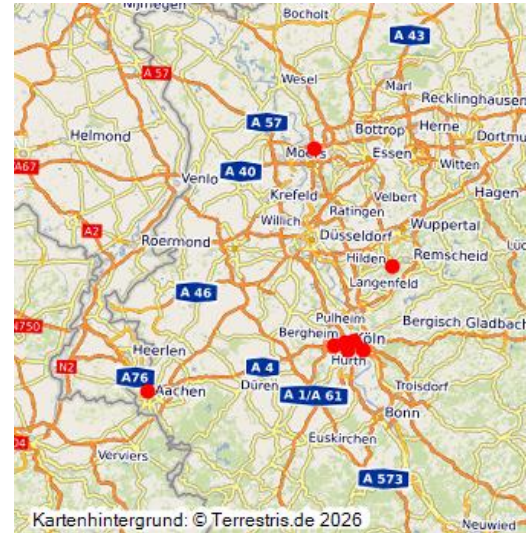

Grüne Stadtentwicklung im Europäischen Gartennetzwerk (Rheinland)

Schlagwörter: [Garten](#)

Fachsicht(en): Kulturlandschaftspflege

Eine der Besonderheiten des Europäischen Gartennetzwerkes EGHN ist die starke Präsenz von Städten, Kreisen und Regionen bzw. regionalen Verbänden. Deren spezifische Erfahrungen und das Wissen um die Ressourcen von Parks und Gärten für nachhaltige Planungs- und Entwicklungsstrategien spiegeln sich seit Mitte 2011 auch in einem fünften Europäischen Thema des EGHN wider: die „Grüne Stadtentwicklung“.