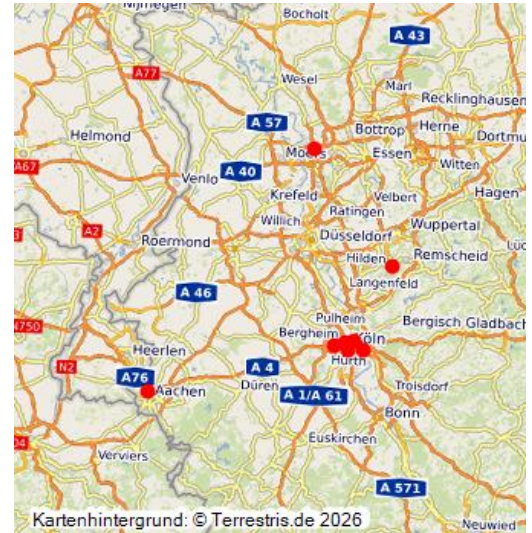

Grüne Stadtentwicklung im Europäischen Gartennetzwerk (Rheinland)

Schlagwörter: [Garten](#)

Fachsicht(en): Kulturlandschaftspflege

Eine der Besonderheiten des Europäischen Gartennetzwerkes EGHN ist die starke Präsenz von Städten, Kreisen und Regionen bzw. regionalen Verbänden. Deren spezifische Erfahrungen und das Wissen um die Ressourcen von Parks und Gärten für nachhaltige Planungs- und Entwicklungsstrategien spiegeln sich seit Mitte 2011 auch in einem fünften Europäischen Thema des EGHN wider: die „Grüne Stadtentwicklung“.