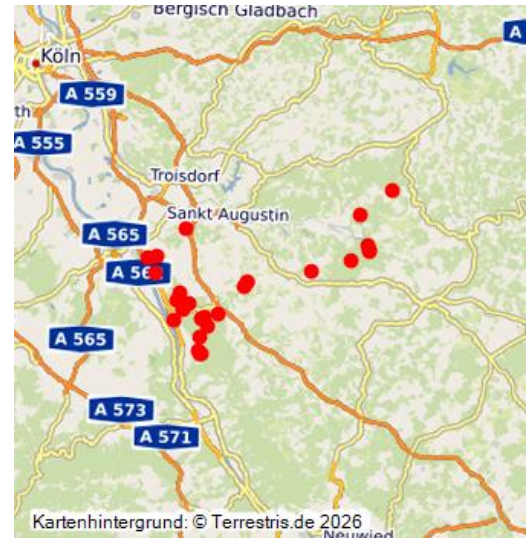

## Objekte des Projekts „chance7“

### Kulturgüterschutz im Naturschutzgroßprojekt „Natur- und Kulturlandschaft zwischen Siebengebirge und Sieg“

Schlagwörter: [Bodendenkmal](#)

Fachsicht(en): Archäologie

Gewölbe der Chorrueine der Abteikirche der Zisterzienserabtei Heisterbach (2005).  
Fotograf/Urheber: Knieps, Elmar

RheinlandPfalz