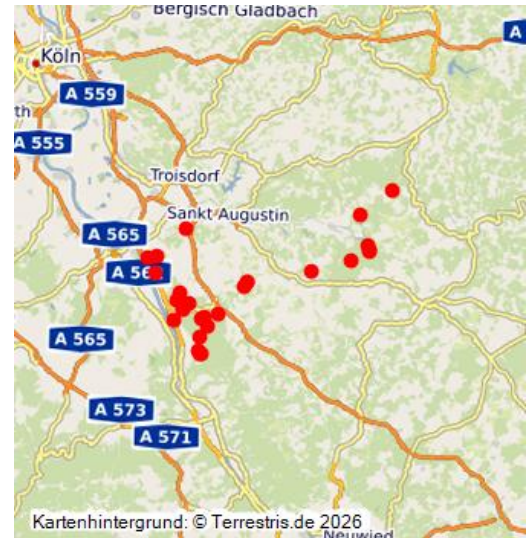

## Objekte des Projekts „chance7“

### Kulturgüterschutz im Naturschutzgroßprojekt „Natur- und Kulturlandschaft zwischen Siebengebirge und Sieg“

Schlagwörter: [Bodendenkmal](#)

Fachsicht(en): Archäologie

Gewölbe der Chorruipe der Abteikirche der Zisterzienserabtei Heisterbach (2005).  
Fotograf/Urheber: Knieps, Elmar

RheinlandPfalz