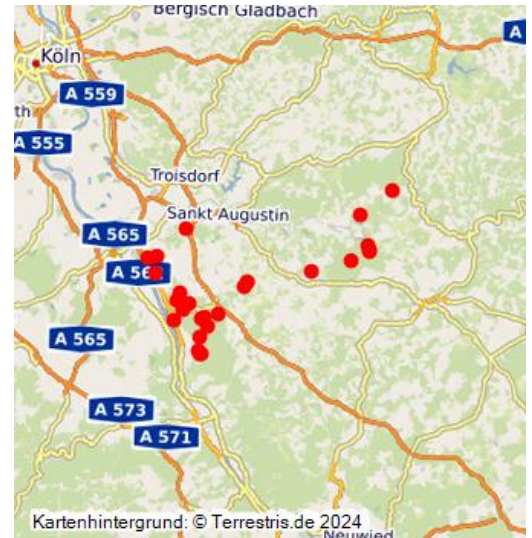

## Objekte des Projekts „chance7“

### Kulturgüterschutz im Naturschutzgroßprojekt „Natur- und Kulturlandschaft zwischen Siebengebirge und Sieg“

Schlagwörter: [Bodendenkmal](#)

Fachsicht(en): Archäologie

Gewölbe der Chorrueine der Abteikirche der Zisterzienserabtei Heisterbach (2005).  
Fotograf/Urheber: Knieps, Elmar

RheinlandPfalz