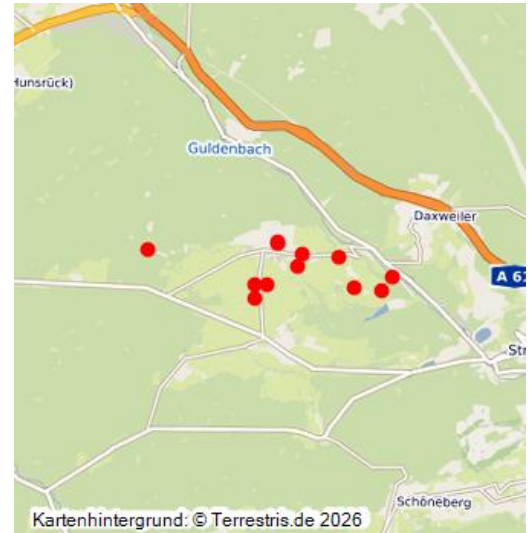

## Wege- und Feldkreuze in Seibersbach

Schlagwörter: [Wegkreuz](#)

Fachsicht(en): Kulturlandschaftspflege, Landeskunde

Mays Kreuz bei Seibersbach (2015)

In der Ortsgemeinde Seibersbach existieren eine Vielzahl von Wege- und Feldkreuzen. Diese sind nachfolgend aufgeführt.

(Jörn Schultheiß, Universität Koblenz-Landau, 2017)

Wege- und Feldkreuze in Seibersbach

**Schlagwörter:** [Wegkreuz](#)

**Fachsicht(en):** Kulturlandschaftspflege, Landeskunde

Empfohlene Zitierweise

**Urheberrechtlicher Hinweis:** Der hier präsentierte Inhalt ist urheberrechtlich geschützt. Die angezeigten Medien unterliegen möglicherweise zusätzlichen urheberrechtlichen Bedingungen, die an diesen ausgewiesen sind.

**Empfohlene Zitierweise:** „Wege- und Feldkreuze in Seibersbach“. In: KuLaDig, Kultur.Landschaft.Digital. URL: <https://www.kuladig.de/Objektansicht/SWB-269963> (Abgerufen: 25. Juni 2026)

Copyright © LVR