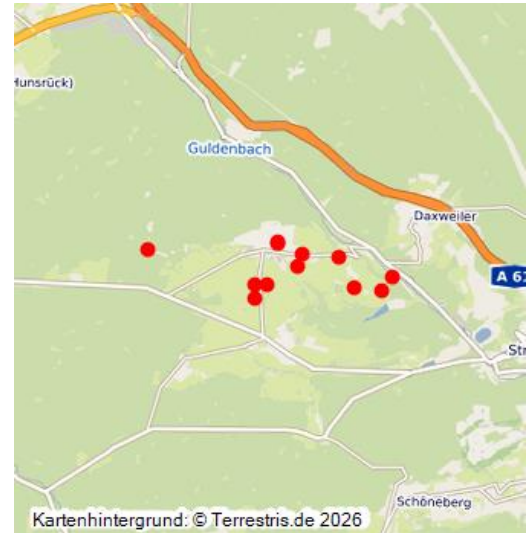

## Wege- und Feldkreuze in Seibersbach

Schlagwörter: [Wegkreuz](#)

Fachsicht(en): Kulturlandschaftspflege, Landeskunde

Mays Kreuz bei Seibersbach (2015)

In der Ortsgemeinde Seibersbach existieren eine Vielzahl von Wege- und Feldkreuzen. Diese sind nachfolgend aufgeführt.

(Jörn Schultheiß, Universität Koblenz-Landau, 2017)

Wege- und Feldkreuze in Seibersbach

**Schlagwörter:** [Wegkreuz](#)

**Fachsicht(en):** Kulturlandschaftspflege, Landeskunde

Empfohlene Zitierweise

**Urheberrechtlicher Hinweis:** Der hier präsentierte Inhalt ist urheberrechtlich geschützt. Die angezeigten Medien unterliegen möglicherweise zusätzlichen urheberrechtlichen Bedingungen, die an diesen ausgewiesen sind.

**Empfohlene Zitierweise:** „Wege- und Feldkreuze in Seibersbach“. In: KuLaDig, Kultur.Landschaft.Digital. URL: <https://www.kuladig.de/Objektansicht/SWB-269963> (Abgerufen: 11. Juni 2026)

Copyright © LVR