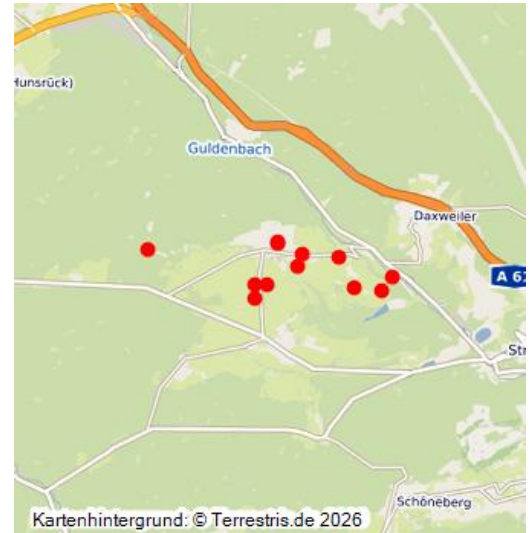

Wege- und Feldkreuze in Seibersbach

Schlagwörter: [Wegkreuz](#)

Fachsicht(en): Kulturlandschaftspflege, Landeskunde

Mays Kreuz bei Seibersbach (2015)

In der Ortsgemeinde Seibersbach existieren eine Vielzahl von Wege- und Feldkreuzen. Diese sind nachfolgend aufgeführt.

(Jörn Schultheiß, Universität Koblenz-Landau, 2017)

Wege- und Feldkreuze in Seibersbach

Schlagwörter: [Wegkreuz](#)

Fachsicht(en): Kulturlandschaftspflege, Landeskunde

Empfohlene Zitierweise

Urheberrechtlicher Hinweis: Der hier präsentierte Inhalt ist urheberrechtlich geschützt. Die angezeigten Medien unterliegen möglicherweise zusätzlichen urheberrechtlichen Bedingungen, die an diesen ausgewiesen sind.

Empfohlene Zitierweise: „Wege- und Feldkreuze in Seibersbach“. In: KuLaDig, Kultur.Landschaft.Digital. URL: <https://www.kuladig.de/Objektansicht/SWB-269963> (Abgerufen: 19. Juni 2026)

Copyright © LVR