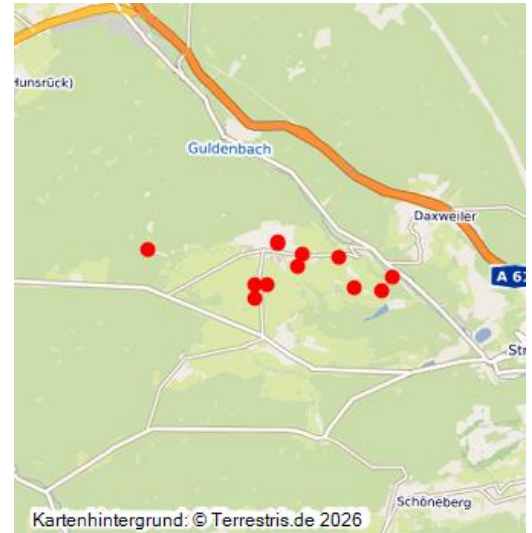

Wege- und Feldkreuze in Seibersbach

Schlagwörter: [Wegkreuz](#)

Fachsicht(en): Kulturlandschaftspflege, Landeskunde

Mays Kreuz bei Seibersbach (2015)

In der Ortsgemeinde Seibersbach existieren eine Vielzahl von Wege- und Feldkreuzen. Diese sind nachfolgend aufgeführt.

(Jörn Schultheiß, Universität Koblenz-Landau, 2017)

Wege- und Feldkreuze in Seibersbach

Schlagwörter: [Wegkreuz](#)

Fachsicht(en): Kulturlandschaftspflege, Landeskunde

Empfohlene Zitierweise

Urheberrechtlicher Hinweis: Der hier präsentierte Inhalt ist urheberrechtlich geschützt. Die angezeigten Medien unterliegen möglicherweise zusätzlichen urheberrechtlichen Bedingungen, die an diesen ausgewiesen sind.

Empfohlene Zitierweise: „Wege- und Feldkreuze in Seibersbach“. In: KuLaDig, Kultur.Landschaft.Digital. URL: <https://www.kuladig.de/Objektansicht/SWB-269963> (Abgerufen: 10. April 2026)

Copyright © LVR