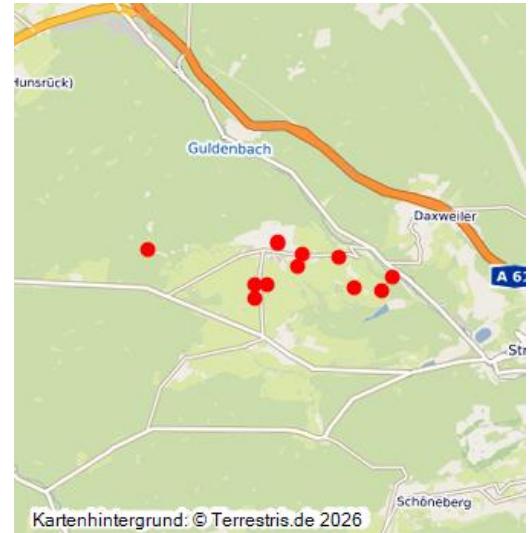

## Wege- und Feldkreuze in Seibersbach

Schlagwörter: [Wegkreuz](#)

Fachsicht(en): Kulturlandschaftspflege, Landeskunde

Mays Kreuz bei Seibersbach (2015)

In der Ortsgemeinde Seibersbach existieren eine Vielzahl von Wege- und Feldkreuzen. Diese sind nachfolgend aufgeführt.

(Jörn Schultheiß, Universität Koblenz-Landau, 2017)

Wege- und Feldkreuze in Seibersbach

**Schlagwörter:** [Wegkreuz](#)

**Fachsicht(en):** Kulturlandschaftspflege, Landeskunde

Empfohlene Zitierweise

**Urheberrechtlicher Hinweis:** Der hier präsentierte Inhalt ist urheberrechtlich geschützt. Die angezeigten Medien unterliegen möglicherweise zusätzlichen urheberrechtlichen Bedingungen, die an diesen ausgewiesen sind.

**Empfohlene Zitierweise:** „Wege- und Feldkreuze in Seibersbach“. In: KuLaDig, Kultur.Landschaft.Digital. URL: <https://www.kuladig.de/Objektansicht/SWB-269963> (Abgerufen: 30. April 2026)

Copyright © LVR