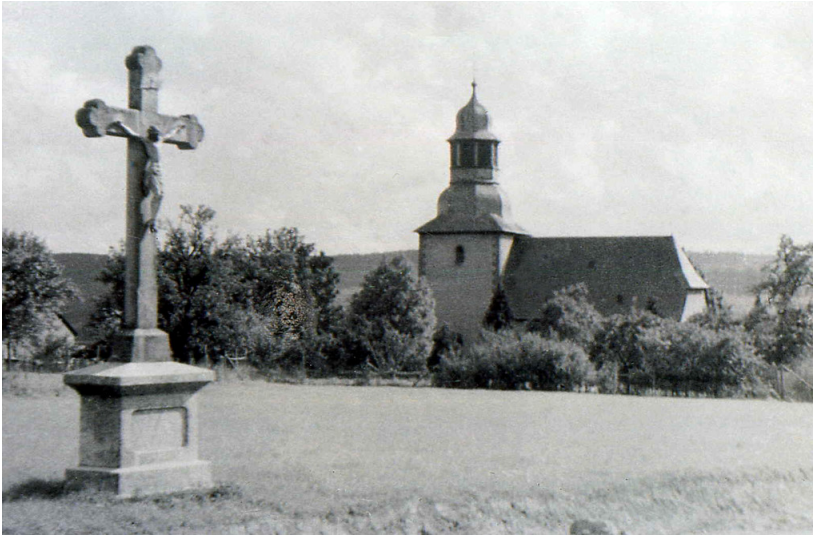

## Wege- und Feldkreuze in Dörrebach

Schlagwörter: [Wegkreuz](#), [Gedenkkreuz](#)

Fachsicht(en): Kulturlandschaftspflege, Landeskunde

Gedenkkreuz an der Seibersbacher Straße (um 1920)  
Fotograf/Urheber: unbekannt

In der Ortsgemeinde Dörrebach existieren eine Vielzahl von Wege- und Feldkreuzen. Diese sind nachfolgend aufgeführt.

(Jörn Schultheiß, Universität Koblenz-Landau, 2017)