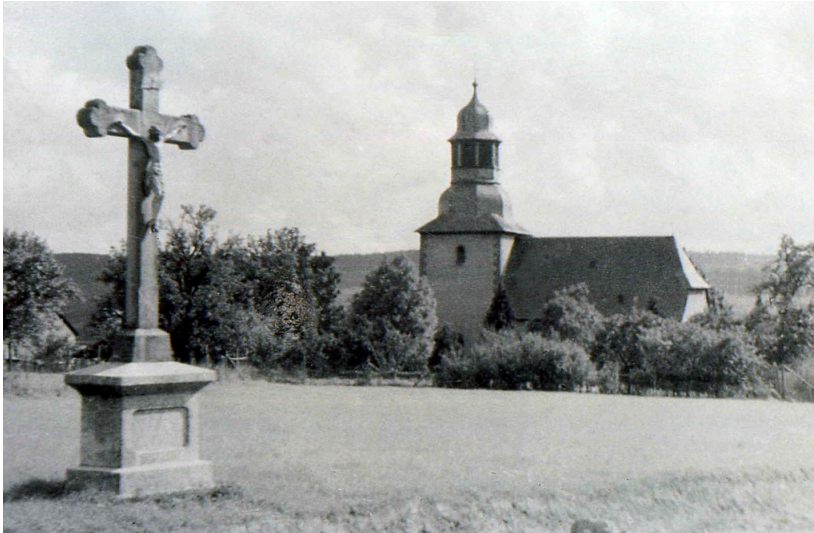

## Wege- und Feldkreuze in Dörrebach

Schlagwörter: [Wegkreuz](#), [Gedenkkreuz](#)

Fachsicht(en): Kulturlandschaftspflege, Landeskunde

Gedenkkreuz an der Seibersbacher Straße (um 1920)  
Fotograf/Urheber: unbekannt

Kartenhintergrund: © Terrestris.de 2026

In der Ortsgemeinde Dörrebach existieren eine Vielzahl von Wege- und Feldkreuzen. Diese sind nachfolgend aufgeführt.

(Jörn Schultheiß, Universität Koblenz-Landau, 2017)