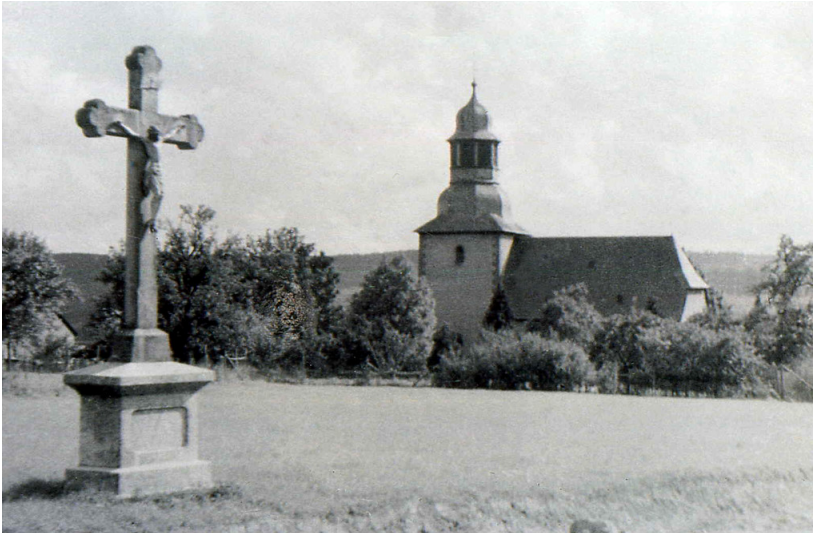

Wege- und Feldkreuze in Dörrebach

Schlagwörter: [Wegkreuz](#), [Gedenkkreuz](#)

Fachsicht(en): Kulturlandschaftspflege, Landeskunde

Gedenkkreuz an der Seibersbacher Straße (um 1920)
Fotograf/Urheber: unbekannt

Kartenhintergrund: © Terrestris.de 2026

In der Ortsgemeinde Dörrebach existieren eine Vielzahl von Wege- und Feldkreuzen. Diese sind nachfolgend aufgeführt.

(Jörn Schultheiß, Universität Koblenz-Landau, 2017)