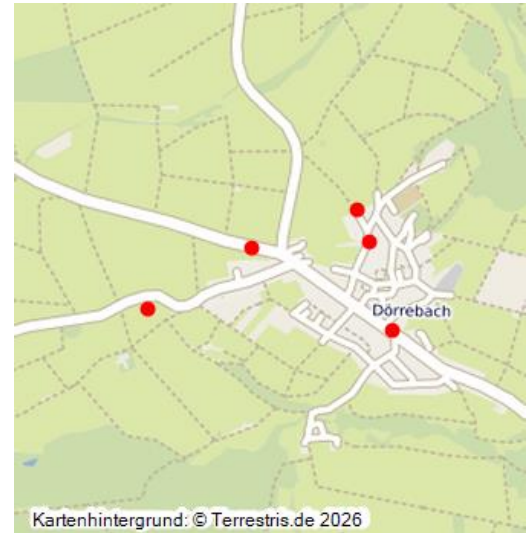

Wege- und Feldkreuze in Dörrebach

Schlagwörter: [Wegkreuz](#), [Gedenkkreuz](#)

Fachsicht(en): Kulturlandschaftspflege, Landeskunde

Gedenkkreuz an der Seibersbacher Straße (um 1920)
Fotograf/Urheber: unbekannt

Kartenhintergrund: © Terrestris.de 2026

In der Ortsgemeinde Dörrebach existieren eine Vielzahl von Wege- und Feldkreuzen. Diese sind nachfolgend aufgeführt.

(Jörn Schultheiß, Universität Koblenz-Landau, 2017)

Wege- und Feldkreuze in Dörrebach

Schlagwörter: [Wegkreuz](#), [Gedenkkreuz](#)

Fachsicht(en): Kulturlandschaftspflege, Landeskunde

Empfohlene Zitierweise

Urheberrechtlicher Hinweis: Der hier präsentierte Inhalt ist urheberrechtlich geschützt. Die angezeigten Medien unterliegen möglicherweise zusätzlichen urheberrechtlichen Bedingungen, die an diesen ausgewiesen sind.

Empfohlene Zitierweise: „Wege- und Feldkreuze in Dörrebach“. In: KuLaDig, Kultur.Landschaft.Digital. URL: <https://www.kuladig.de/Objektansicht/SWB-265469> (Abgerufen: 11. Juni 2026)

Copyright © LVR