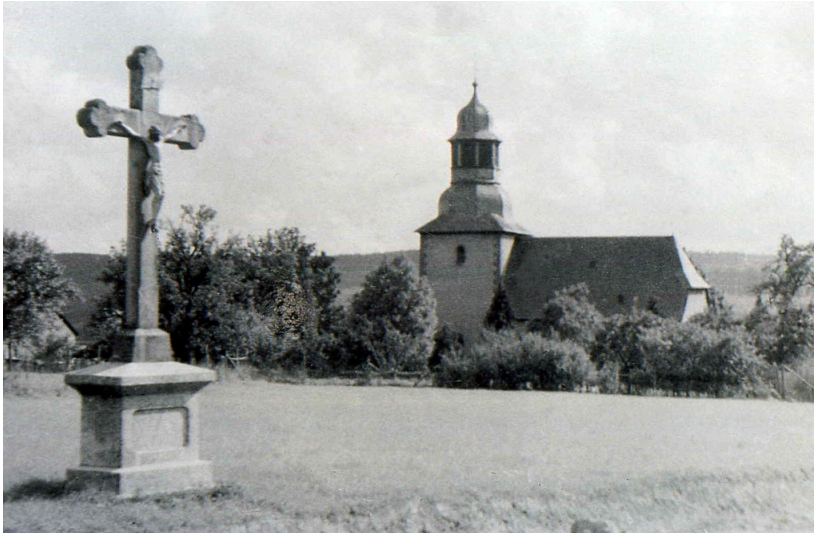

Wege- und Feldkreuze in Dörrebach

Schlagwörter: [Wegkreuz](#), [Gedenkkreuz](#)

Fachsicht(en): Kulturlandschaftspflege, Landeskunde

Gedenkkreuz an der Seibersbacher Straße (um 1920)
Fotograf/Urheber: unbekannt

In der Ortsgemeinde Dörrebach existieren eine Vielzahl von Wege- und Feldkreuzen. Diese sind nachfolgend aufgeführt.

(Jörn Schultheiß, Universität Koblenz-Landau, 2017)

Wege- und Feldkreuze in Dörrebach