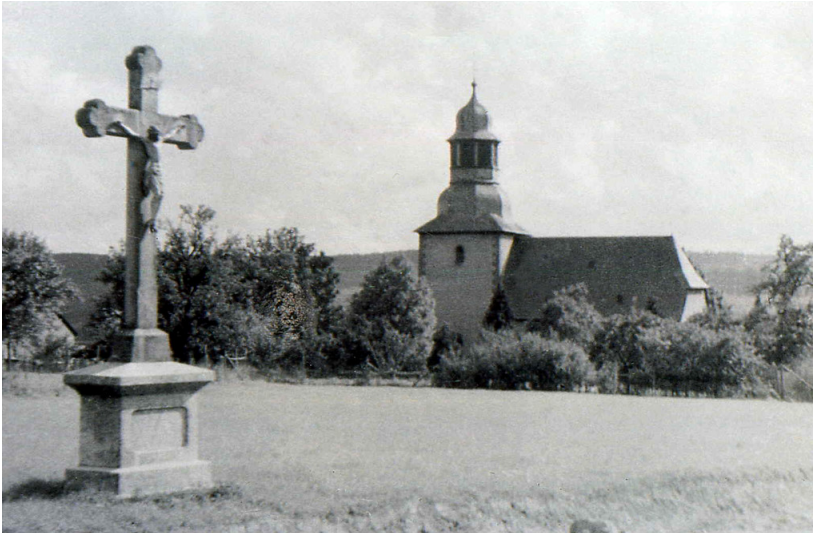

Wege- und Feldkreuze in Dörrebach

Schlagwörter: [Wegkreuz](#), [Gedenkkreuz](#)

Fachsicht(en): Kulturlandschaftspflege, Landeskunde

Gedenkkreuz an der Seibersbacher Straße (um 1920)
Fotograf/Urheber: unbekannt

In der Ortsgemeinde Dörrebach existieren eine Vielzahl von Wege- und Feldkreuzen. Diese sind nachfolgend aufgeführt.

(Jörn Schultheiß, Universität Koblenz-Landau, 2017)

Wege- und Feldkreuze in Dörrebach