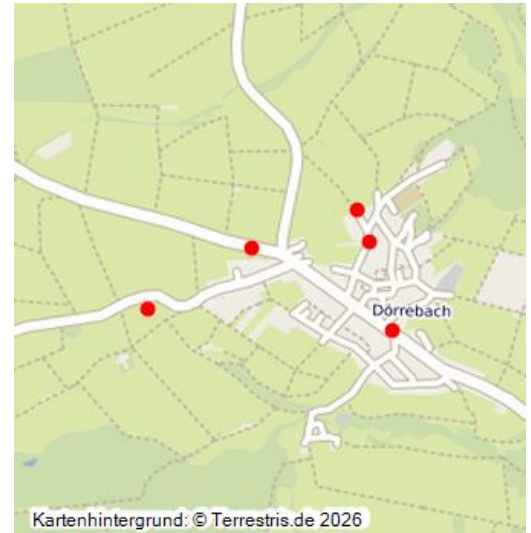

Wege- und Feldkreuze in Dörrebach

Schlagwörter: [Wegkreuz](#), [Gedenkkreuz](#)

Fachsicht(en): Kulturlandschaftspflege, Landeskunde

Gedenkkreuz an der Seibersbacher Straße (um 1920)
Fotograf/Urheber: unbekannt

In der Ortsgemeinde Dörrebach existieren eine Vielzahl von Wege- und Feldkreuzen. Diese sind nachfolgend aufgeführt.

(Jörn Schultheiß, Universität Koblenz-Landau, 2017)

Wege- und Feldkreuze in Dörrebach

Schlagwörter: [Wegkreuz](#), [Gedenkkreuz](#)

Fachsicht(en): Kulturlandschaftspflege, Landeskunde

Empfohlene Zitierweise

Urheberrechtlicher Hinweis: Der hier präsentierte Inhalt ist urheberrechtlich geschützt. Die angezeigten Medien unterliegen möglicherweise zusätzlichen urheberrechtlichen Bedingungen, die an diesen ausgewiesen sind.

Empfohlene Zitierweise: „Wege- und Feldkreuze in Dörrebach“. In: KuLaDig, Kultur.Landschaft.Digital. URL: <https://www.kuladig.de/Objektansicht/SWB-265469> (Abgerufen: 30. April 2026)

Copyright © LVR