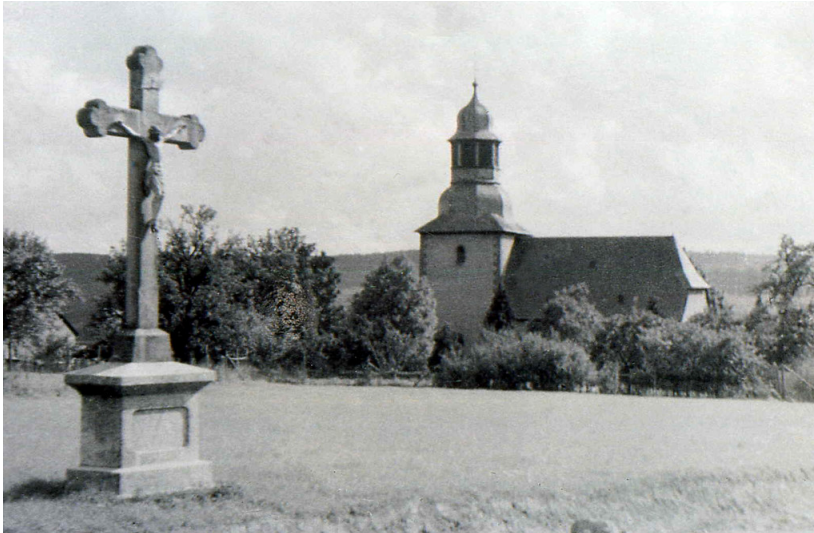

## Wege- und Feldkreuze in Dörrebach

Schlagwörter: [Wegkreuz](#), [Gedenkkreuz](#)

Fachsicht(en): Kulturlandschaftspflege, Landeskunde

Gedenkkreuz an der Seibersbacher Straße (um 1920)  
Fotograf/Urheber: unbekannt

In der Ortsgemeinde Dörrebach existieren eine Vielzahl von Wege- und Feldkreuzen. Diese sind nachfolgend aufgeführt.

(Jörn Schultheiß, Universität Koblenz-Landau, 2017)