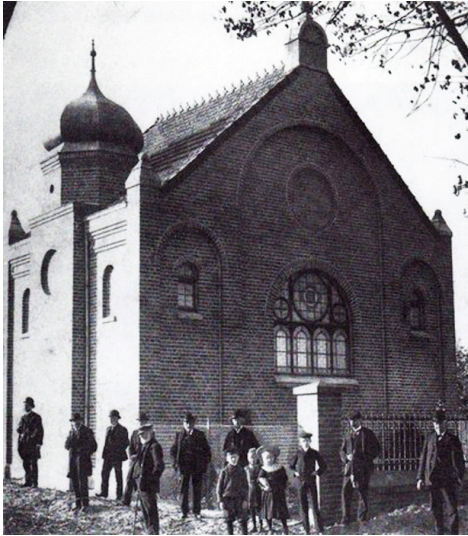

Jüdische Kultur und Geschichte im Landkreis Viersen

Schlagwörter: [Judentum](#), [Jüdischer Friedhof](#), [Synagoge](#), [Bethaus](#)

Fachsicht(en): [Kulturlandschaftspflege](#), [Landeskunde](#)

Historische Aufnahme der Synagoge in Nettetal-Breyell (zwischen 1910 und 1938).
Fotograf/Urheber: unbekannt