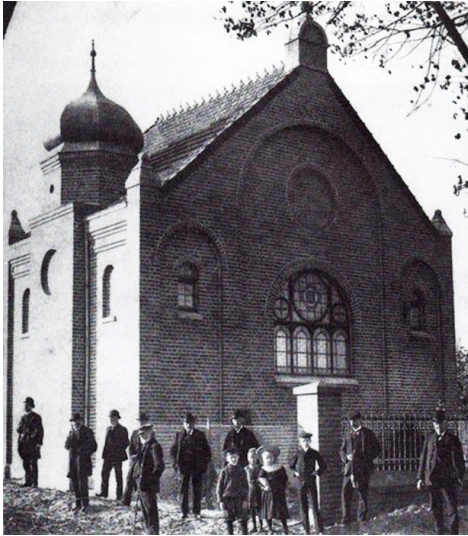

Jüdische Kultur und Geschichte im Landkreis Viersen

Schlagwörter: [Judentum](#), [Jüdischer Friedhof](#), [Synagoge](#), [Bethaus](#)

Fachsicht(en): [Kulturlandschaftspflege](#), [Landeskunde](#)

Historische Aufnahme der Synagoge in Nettetel-Breyell (zwischen 1910 und 1938).
Fotograf/Urheber: unbekannt