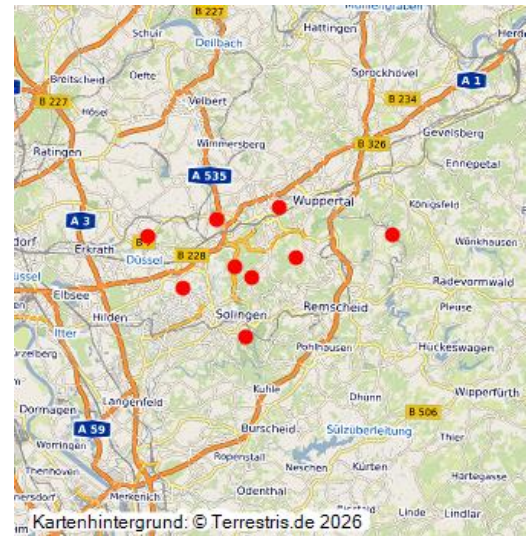

# Kulturlandschaftsbereiche (KLBs) im Geltungsbereich des Regionalplans Düsseldorf in der kreisfreien Stadt Wuppertal

Schlagwörter: Kulturlandschaftsbereich

Fachsicht(en): Raumplanung

Titel des Fachbeitrags Kulturlandschaft zum Regionalplan Düsseldorf (2013)  
Fotograf/Urheber: Angelika Hinder

Im Rahmen des Gutachtens des Landschaftsverbandes Rheinland zur Aufstellung des Regionalplans Düsseldorf wurden 2013 für den Geltungsbereich des Regionalplans 242 Kulturlandschaftsbereiche abgegrenzt und beschrieben.

Aus Sicht einer Erhaltenden Kulturlandschaftsentwicklung bilden diese 242 Kulturlandschaftsbereiche einen Pool an Flächen für einen nachhaltigen planerischen Umgang mit der Historischen Kulturlandschaft im Geltungsbereich des Regionalplans Düsseldorf und sollten in der Regionalplanung ein besonderes Gewicht erhalten. Die wertbestimmenden Merkmale der Kulturlandschaftsbereiche werden für die Maßstabsebene der Regionalplanung 1:50.000 kurz zusammengefasst und charakterisiert.

Hier sind die 9 Kulturlandschaftsbereiche gruppiert, die die kreisfreie Stadt Wuppertal tangieren.

Zur Übersicht der Kulturlandschaftsbereiche im Geltungsbereich des Regionalplans Düsseldorf gelangen Sie [hier](#).