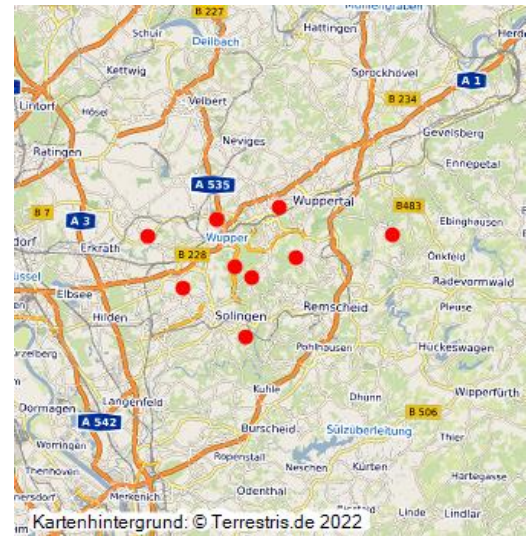

# Kulturlandschaftsbereiche (KLBs) im Geltungsbereich des Regionalplans Düsseldorf in der kreisfreien Stadt Wuppertal

Schlagwörter: Kulturlandschaftsbereich

Fachsicht(en): Raumplanung

Titel des Fachbeitrags Kulturlandschaft zum Regionalplan Düsseldorf (2013)  
Fotograf/Urheber: Angeilka Hinder

Im Rahmen des Gutachtens des Landschaftsverbandes Rheinland zur Aufstellung des Regionalplans Düsseldorf wurden 2013 für den Geltungsbereich des Regionalplans 242 Kulturlandschaftsbereiche abgegrenzt und beschrieben.

Aus Sicht einer Erhaltenden Kulturlandschaftsentwicklung bilden diese 242 Kulturlandschaftsbereiche einen Pool an Flächen für einen nachhaltigen planerischen Umgang mit der Historischen Kulturlandschaft im Geltungsbereich des Regionalplans Düsseldorf und sollten in der Regionalplanung ein besonderes Gewicht erhalten. Die wertbestimmenden Merkmale der Kulturlandschaftsbereiche werden für die Maßstabebene der Regionalplanung 1:50.000 kurz zusammengefasst und charakterisiert.

Hier sind die 9 Kulturlandschaftsbereiche gruppiert, die die kreisfreie Stadt Wuppertal tangieren.

Zur Übersicht der Kulturlandschaftsbereiche im Geltungsbereich des Regionalplans Düsseldorf gelangen Sie [hier](#).