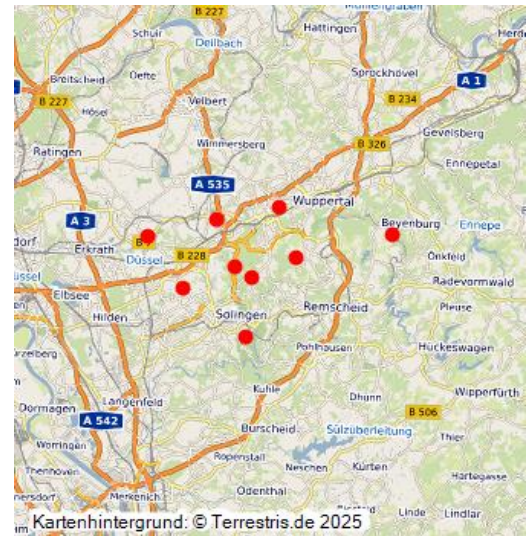

# Kulturlandschaftsbereiche (KLBs) im Geltungsbereich des Regionalplans Düsseldorf in der kreisfreien Stadt Wuppertal

Schlagwörter: Kulturlandschaftsbereich

Fachsicht(en): Raumplanung

Titel des Fachbeitrags Kulturlandschaft zum Regionalplan Düsseldorf (2013)  
Fotograf/Urheber: Angeilka Hinder

Im Rahmen des Gutachtens des Landschaftsverbandes Rheinland zur Aufstellung des Regionalplans Düsseldorf wurden 2013 für den Geltungsbereich des Regionalplans 242 Kulturlandschaftsbereiche abgegrenzt und beschrieben.

Aus Sicht einer Erhaltenden Kulturlandschaftsentwicklung bilden diese 242 Kulturlandschaftsbereiche einen Pool an Flächen für einen nachhaltigen planerischen Umgang mit der Historischen Kulturlandschaft im Geltungsbereich des Regionalplans Düsseldorf und sollten in der Regionalplanung ein besonderes Gewicht erhalten. Die wertbestimmenden Merkmale der Kulturlandschaftsbereiche werden für die Maßstabebene der Regionalplanung 1:50.000 kurz zusammengefasst und charakterisiert.

Hier sind die 9 Kulturlandschaftsbereiche gruppiert, die die kreisfreie Stadt Wuppertal tangieren.

Zur Übersicht der Kulturlandschaftsbereiche im Geltungsbereich des Regionalplans Düsseldorf gelangen Sie [hier](#).