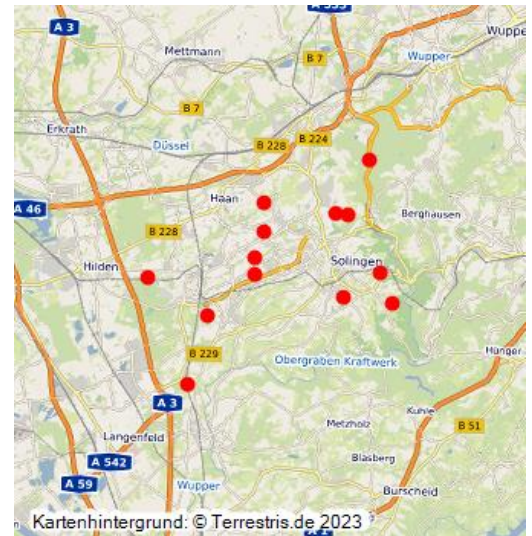

Kulturlandschaftsbereiche (KLBs) im Geltungsbereich des Regionalplans Düsseldorf in der kreisfreien Stadt Solingen

Schlagwörter: Kulturlandschaftsbereich

Fachsicht(en): Raumplanung

Titel des Fachbeitrags Kulturlandschaft zum Regionalplan Düsseldorf (2013)
Fotograf/Urheber: Angeilka Hinder

Im Rahmen des Gutachtens des Landschaftsverbandes Rheinland zur Aufstellung des Regionalplans Düsseldorf wurden 2013 für den Geltungsbereich des Regionalplans 242 Kulturlandschaftsbereiche abgegrenzt und beschrieben.

Aus Sicht einer Erhaltenden Kulturlandschaftsentwicklung bilden diese 242 Kulturlandschaftsbereiche einen Pool an Flächen für einen nachhaltigen planerischen Umgang mit der Historischen Kulturlandschaft im Geltungsbereich des Regionalplans Düsseldorf und sollten in der Regionalplanung ein besonderes Gewicht erhalten. Die wertbestimmenden Merkmale der Kulturlandschaftsbereiche werden für die Maßstabebene der Regionalplanung 1:50.000 kurz zusammengefasst und charakterisiert.

Hier sind die 13 Kulturlandschaftsbereiche gruppiert, die die kreisfreie Stadt Solingen tangieren.

Zur Übersicht der Kulturlandschaftsbereiche im Geltungsbereich des Regionalplans Düsseldorf gelangen Sie [hier](#).