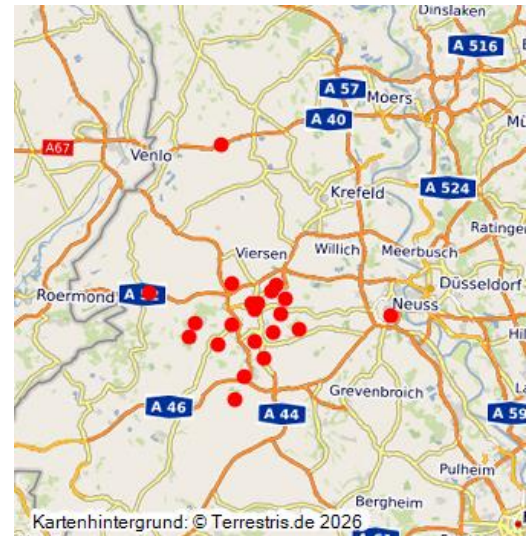

# Kulturlandschaftsbereiche (KLBs) im Geltungsbereich des Regionalplans Düsseldorf in der kreisfreien Stadt Mönchengladbach

Schlagwörter: Kulturlandschaftsbereich

Fachsicht(en): Raumplanung

Titel des Fachbeitrags Kulturlandschaft zum Regionalplan Düsseldorf (2013)  
Fotograf/Urheber: Angeilka Hinder

Im Rahmen des Gutachtens des Landschaftsverbandes Rheinland zur Aufstellung des Regionalplans Düsseldorf wurden im Jahr 2013 für den Geltungsbereich des Regionalplans 242 Kulturlandschaftsbereiche abgegrenzt und beschrieben.

Aus Sicht einer Erhaltenden Kulturlandschaftsentwicklung bilden diese 242 Kulturlandschaftsbereiche einen Pool an Flächen für einen nachhaltigen planerischen Umgang mit der Historischen Kulturlandschaft im Geltungsbereich des Regionalplans Düsseldorf und sollten in der Regionalplanung ein besonderes Gewicht erhalten. Die wertbestimmenden Merkmale der Kulturlandschaftsbereiche werden für die Maßstabebene der Regionalplanung 1:50.000 kurz zusammengefasst und charakterisiert.

Hier sind die 20 Kulturlandschaftsbereiche gruppiert, die die kreisfreie Stadt Mönchengladbach tangieren.

Zur Übersicht der Kulturlandschaftsbereiche im Geltungsbereich des Regionalplans Düsseldorf gelangen Sie [hier](#).