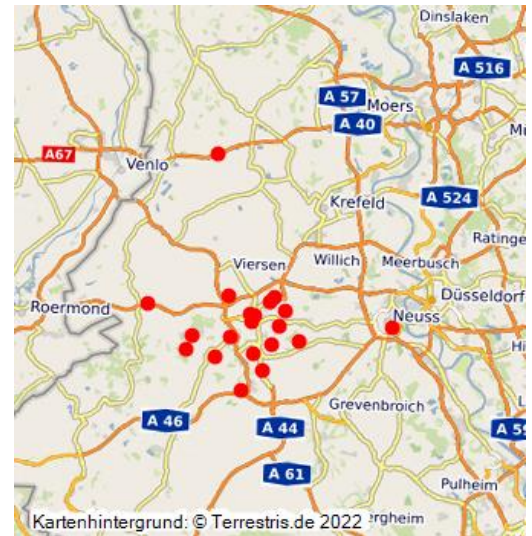

Kulturlandschaftsbereiche (KLBs) im Geltungsbereich des Regionalplans Düsseldorf in der kreisfreien Stadt Mönchengladbach

Schlagwörter: Kulturlandschaftsbereich

Fachsicht(en): Raumplanung

Titel des Fachbeitrags Kulturlandschaft zum Regionalplan Düsseldorf (2013)
Fotograf/Urheber: Angeilka Hinder

Im Rahmen des Gutachtens des Landschaftsverbandes Rheinland zur Aufstellung des Regionalplans Düsseldorf wurden im Jahr 2013 für den Geltungsbereich des Regionalplans 242 Kulturlandschaftsbereiche abgegrenzt und beschrieben.

Aus Sicht einer Erhaltenden Kulturlandschaftsentwicklung bilden diese 242 Kulturlandschaftsbereiche einen Pool an Flächen für einen nachhaltigen planerischen Umgang mit der Historischen Kulturlandschaft im Geltungsbereich des Regionalplans Düsseldorf und sollten in der Regionalplanung ein besonderes Gewicht erhalten. Die wertbestimmenden Merkmale der Kulturlandschaftsbereiche werden für die Maßstabebene der Regionalplanung 1:50.000 kurz zusammengefasst und charakterisiert.

Hier sind die 20 Kulturlandschaftsbereiche gruppiert, die die kreisfreie Stadt Mönchengladbach tangieren.

Zur Übersicht der Kulturlandschaftsbereiche im Geltungsbereich des Regionalplans Düsseldorf gelangen Sie [hier](#).