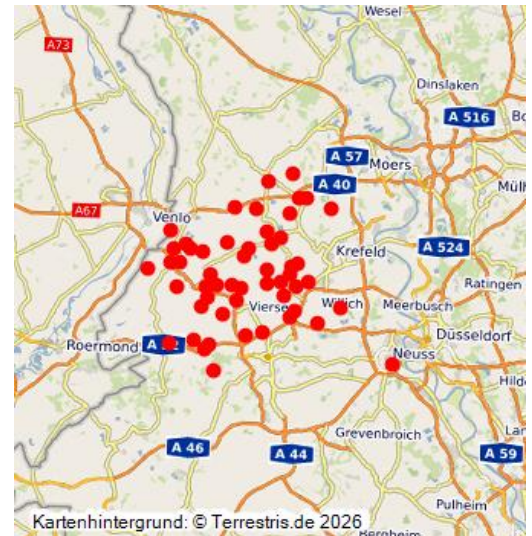

Kulturlandschaftsbereiche (KLBs) im Geltungsbereich des Regionalplans Düsseldorf im Kreis Viersen

Schlagwörter: Kulturlandschaftsbereich

Fachsicht(en): Raumplanung

Titel des Fachbeitrags Kulturlandschaft zum Regionalplan Düsseldorf (2013)
Fotograf/Urheber: Angeilka Hinder

Im Rahmen des Gutachtens des Landschaftsverbandes Rheinland zur Aufstellung des Regionalplans Düsseldorf wurden 2013 für den Geltungsbereich des Regionalplans 242 Kulturlandschaftsbereiche abgegrenzt und beschrieben.

Aus Sicht einer Erhaltenden Kulturlandschaftsentwicklung bilden diese 242 Kulturlandschaftsbereiche einen Pool an Flächen für einen nachhaltigen planerischen Umgang mit der Historischen Kulturlandschaft im Geltungsbereich des Regionalplans Düsseldorf und sollten in der Regionalplanung ein besonderes Gewicht erhalten. Die wertbestimmenden Merkmale der Kulturlandschaftsbereiche werden für die Maßstabebene der Regionalplanung 1:50.000 kurz zusammengefasst und charakterisiert.

Hier sind die 53 Kulturlandschaftsbereiche gruppiert, die den Kreis Viersen tangieren.

Zur Übersicht der Kulturlandschaftsbereiche im Geltungsbereich des Regionalplans Düsseldorf gelangen Sie [hier](#).