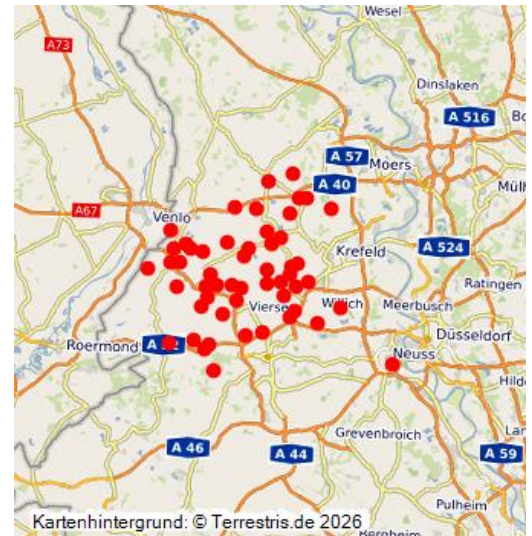

Kulturlandschaftsbereiche (KLBs) im Geltungsbereich des Regionalplans Düsseldorf im Kreis Viersen

Schlagwörter: Kulturlandschaftsbereich

Fachsicht(en): Raumplanung

Titel des Fachbeitrags Kulturlandschaft zum Regionalplan Düsseldorf (2013)
Fotograf/Urheber: Angelika Hinder

Im Rahmen des Gutachtens des Landschaftsverbandes Rheinland zur Aufstellung des Regionalplans Düsseldorf wurden 2013 für den Geltungsbereich des Regionalplans 242 Kulturlandschaftsbereiche abgegrenzt und beschrieben.

Aus Sicht einer Erhaltenden Kulturlandschaftsentwicklung bilden diese 242 Kulturlandschaftsbereiche einen Pool an Flächen für einen nachhaltigen planerischen Umgang mit der Historischen Kulturlandschaft im Geltungsbereich des Regionalplans Düsseldorf und sollten in der Regionalplanung ein besonderes Gewicht erhalten. Die wertbestimmenden Merkmale der Kulturlandschaftsbereiche werden für die Maßstabebene der Regionalplanung 1:50.000 kurz zusammengefasst und charakterisiert.

Hier sind die 53 Kulturlandschaftsbereiche gruppiert, die den Kreis Viersen tangieren.

Zur Übersicht der Kulturlandschaftsbereiche im Geltungsbereich des Regionalplans Düsseldorf gelangen Sie [hier](#).