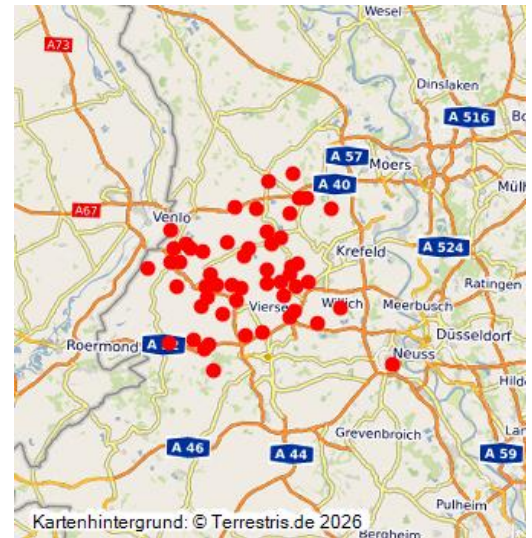

Kulturlandschaftsbereiche (KLBs) im Geltungsbereich des Regionalplans Düsseldorf im Kreis Viersen

Schlagwörter: Kulturlandschaftsbereich

Fachsicht(en): Raumplanung

Titel des Fachbeitrags Kulturlandschaft zum Regionalplan Düsseldorf (2013)
Fotograf/Urheber: Angeilka Hinder

Im Rahmen des Gutachtens des Landschaftsverbandes Rheinland zur Aufstellung des Regionalplans Düsseldorf wurden 2013 für den Geltungsbereich des Regionalplans 242 Kulturlandschaftsbereiche abgegrenzt und beschrieben.

Aus Sicht einer Erhaltenden Kulturlandschaftsentwicklung bilden diese 242 Kulturlandschaftsbereiche einen Pool an Flächen für einen nachhaltigen planerischen Umgang mit der Historischen Kulturlandschaft im Geltungsbereich des Regionalplans Düsseldorf und sollten in der Regionalplanung ein besonderes Gewicht erhalten. Die wertbestimmenden Merkmale der Kulturlandschaftsbereiche werden für die Maßstabebene der Regionalplanung 1:50.000 kurz zusammengefasst und charakterisiert.

Hier sind die 53 Kulturlandschaftsbereiche gruppiert, die den Kreis Viersen tangieren.

Zur Übersicht der Kulturlandschaftsbereiche im Geltungsbereich des Regionalplans Düsseldorf gelangen Sie [hier](#).