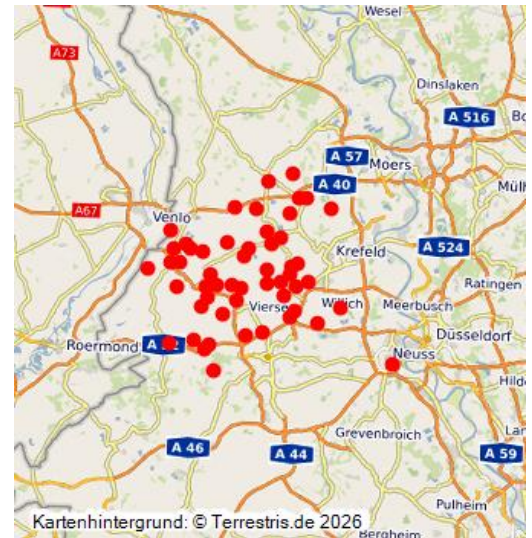

Kulturlandschaftsbereiche (KLBs) im Geltungsbereich des Regionalplans Düsseldorf im Kreis Viersen

Schlagwörter: Kulturlandschaftsbereich

Fachsicht(en): Raumplanung

Titel des Fachbeitrags Kulturlandschaft zum Regionalplan Düsseldorf (2013)
Fotograf/Urheber: Angeilka Hinder

Im Rahmen des Gutachtens des Landschaftsverbandes Rheinland zur Aufstellung des Regionalplans Düsseldorf wurden 2013 für den Geltungsbereich des Regionalplans 242 Kulturlandschaftsbereiche abgegrenzt und beschrieben.

Aus Sicht einer Erhaltenden Kulturlandschaftsentwicklung bilden diese 242 Kulturlandschaftsbereiche einen Pool an Flächen für einen nachhaltigen planerischen Umgang mit der Historischen Kulturlandschaft im Geltungsbereich des Regionalplans Düsseldorf und sollten in der Regionalplanung ein besonderes Gewicht erhalten. Die wertbestimmenden Merkmale der Kulturlandschaftsbereiche werden für die Maßstabebene der Regionalplanung 1:50.000 kurz zusammengefasst und charakterisiert.

Hier sind die 53 Kulturlandschaftsbereiche gruppiert, die den Kreis Viersen tangieren.

Zur Übersicht der Kulturlandschaftsbereiche im Geltungsbereich des Regionalplans Düsseldorf gelangen Sie [hier](#).