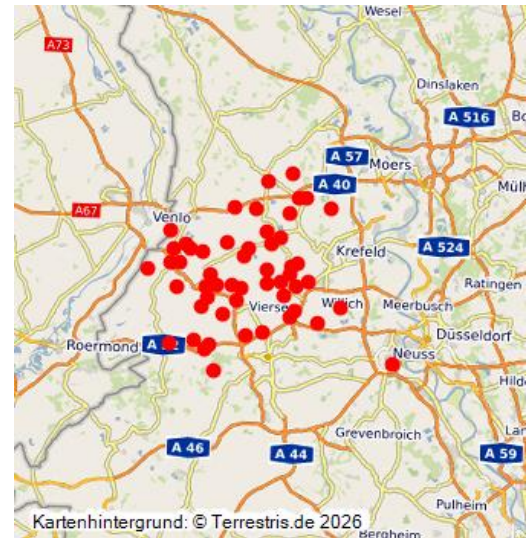

Kulturlandschaftsbereiche (KLBs) im Geltungsbereich des Regionalplans Düsseldorf im Kreis Viersen

Schlagwörter: Kulturlandschaftsbereich

Fachsicht(en): Raumplanung

Titel des Fachbeitrags Kulturlandschaft zum Regionalplan Düsseldorf (2013)
Fotograf/Urheber: Angeilka Hinder

Im Rahmen des Gutachtens des Landschaftsverbandes Rheinland zur Aufstellung des Regionalplans Düsseldorf wurden 2013 für den Geltungsbereich des Regionalplans 242 Kulturlandschaftsbereiche abgegrenzt und beschrieben.

Aus Sicht einer Erhaltenden Kulturlandschaftsentwicklung bilden diese 242 Kulturlandschaftsbereiche einen Pool an Flächen für einen nachhaltigen planerischen Umgang mit der Historischen Kulturlandschaft im Geltungsbereich des Regionalplans Düsseldorf und sollten in der Regionalplanung ein besonderes Gewicht erhalten. Die wertbestimmenden Merkmale der Kulturlandschaftsbereiche werden für die Maßstabebene der Regionalplanung 1:50.000 kurz zusammengefasst und charakterisiert.

Hier sind die 53 Kulturlandschaftsbereiche gruppiert, die den Kreis Viersen tangieren.

Zur Übersicht der Kulturlandschaftsbereiche im Geltungsbereich des Regionalplans Düsseldorf gelangen Sie [hier](#).