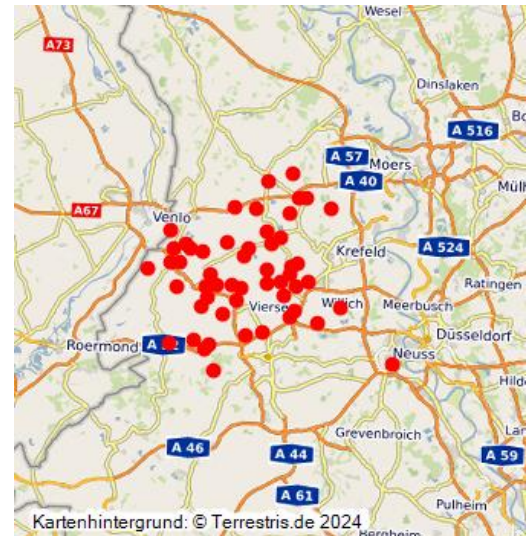

# Kulturlandschaftsbereiche (KLBs) im Geltungsbereich des Regionalplans Düsseldorf im Kreis Viersen

Schlagwörter: Kulturlandschaftsbereich

Fachsicht(en): Raumplanung

Titel des Fachbeitrags Kulturlandschaft zum Regionalplan Düsseldorf (2013)  
Fotograf/Urheber: Angeilka Hinder

Im Rahmen des Gutachtens des Landschaftsverbandes Rheinland zur Aufstellung des Regionalplans Düsseldorf wurden 2013 für den Geltungsbereich des Regionalplans 242 Kulturlandschaftsbereiche abgegrenzt und beschrieben.

Aus Sicht einer Erhaltenden Kulturlandschaftsentwicklung bilden diese 242 Kulturlandschaftsbereiche einen Pool an Flächen für einen nachhaltigen planerischen Umgang mit der Historischen Kulturlandschaft im Geltungsbereich des Regionalplans Düsseldorf und sollten in der Regionalplanung ein besonderes Gewicht erhalten. Die wertbestimmenden Merkmale der Kulturlandschaftsbereiche werden für die Maßstabebene der Regionalplanung 1:50.000 kurz zusammengefasst und charakterisiert.

Hier sind die 53 Kulturlandschaftsbereiche gruppiert, die den Kreis Viersen tangieren.

Zur Übersicht der Kulturlandschaftsbereiche im Geltungsbereich des Regionalplans Düsseldorf gelangen Sie [hier](#).