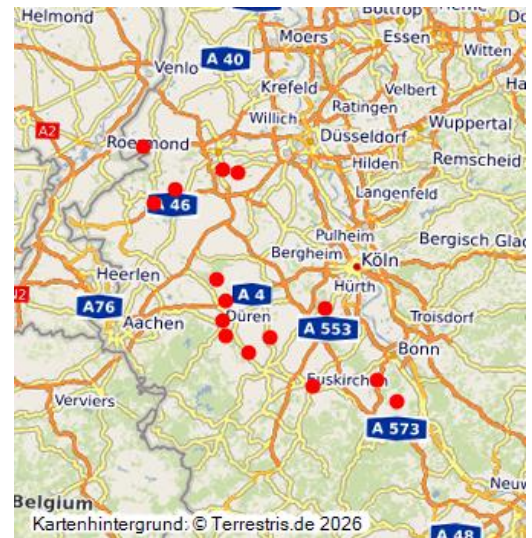

Bedeutsame Kulturlandschaftsbereiche in der Kulturlandschaft Rheinische Börde

Bedeutsame KLBs für den Landesentwicklungsplan Nordrhein-Westfalen in der Kulturlandschaft Rheinische Börde

Schlagwörter: Kulturlandschaftsbereich

Fachsicht(en): Raumplanung

Lage der Kulturlandschaft Rheinische Börde in Nordrhein-Westfalen
Fotograf/Urheber: Katrin Becker

Im Rahmen des Gutachtens der Landschaftsverbände zur Fortschreibung des Landesentwicklungsplanes Nordrhein-Westfalen (LEP NW) wurden im Jahr 2007 für das Land NRW 139 Bedeutsame Kulturlandschaftsbereiche abgegrenzt und beschrieben. In dieser Objektgruppe sind die Bedeutsamen Kulturlandschaftsbereiche zusammengefasst, die in der Kulturlandschaft Rheinische Börde liegen oder Anteil an ihr haben.