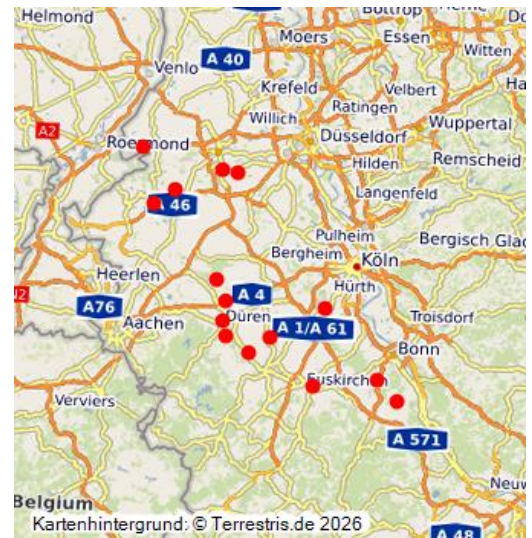

Bedeutsame Kulturlandschaftsbereiche in der Kulturlandschaft Rheinische Börde

Bedeutsame KLBs für den Landesentwicklungsplan Nordrhein-Westfalen in der Kulturlandschaft Rheinische Börde

Schlagwörter: Kulturlandschaftsbereich

Fachsicht(en): Raumplanung

Lage der Kulturlandschaft Rheinische Börde in Nordrhein-Westfalen
Fotograf/Urheber: Katrin Becker

Im Rahmen des Gutachtens der Landschaftsverbände zur Fortschreibung des Landesentwicklungsplanes Nordrhein-Westfalen (LEP NW) wurden im Jahr 2007 für das Land NRW 139 Bedeutsame Kulturlandschaftsbereiche abgegrenzt und beschrieben. In dieser Objektgruppe sind die Bedeutsamen Kulturlandschaftsbereiche zusammengefasst, die in der Kulturlandschaft Rheinische Börde liegen oder Anteil an ihr haben.