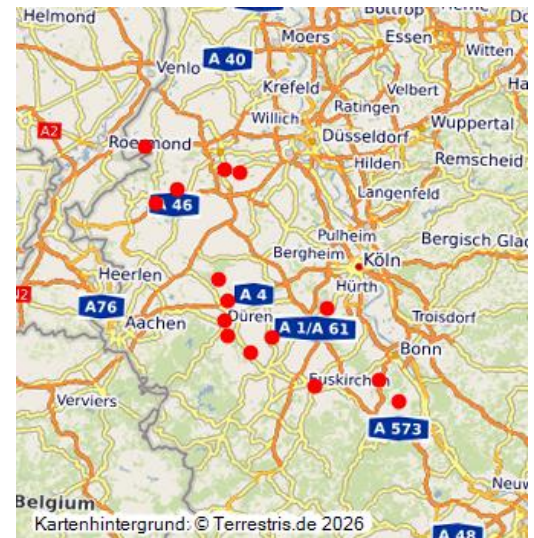

# Bedeutsame Kulturlandschaftsbereiche in der Kulturlandschaft Rheinische Börde

## Bedeutsame KLBs für den Landesentwicklungsplan Nordrhein-Westfalen in der Kulturlandschaft Rheinische Börde

Schlagwörter: Kulturlandschaftsbereich

Fachsicht(en): Raumplanung

Lage der Kulturlandschaft Rheinische Börde in Nordrhein-Westfalen  
Fotograf/Urheber: Katrin Becker

Im Rahmen des Gutachtens der Landschaftsverbände zur Fortschreibung des Landesentwicklungsplanes Nordrhein-Westfalen (LEP NW) wurden im Jahr 2007 für das Land NRW 139 Bedeutsame Kulturlandschaftsbereiche abgegrenzt und beschrieben. In dieser Objektgruppe sind die Bedeutsamen Kulturlandschaftsbereiche zusammengefasst, die in der Kulturlandschaft Rheinische Börde liegen oder Anteil an ihr haben.