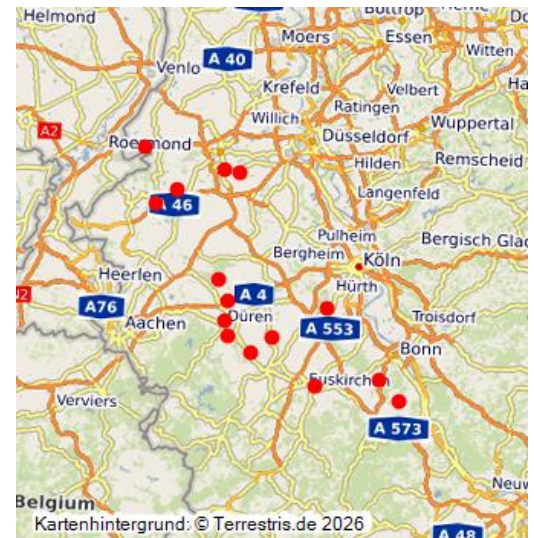

Bedeutsame Kulturlandschaftsbereiche in der Kulturlandschaft Rheinische Börde

Bedeutsame KLBs für den Landesentwicklungsplan Nordrhein-Westfalen in der Kulturlandschaft Rheinische Börde

Schlagwörter: Kulturlandschaftsbereich

Fachsicht(en): Raumplanung

Lage der Kulturlandschaft Rheinische Börde in Nordrhein-Westfalen
Fotograf/Urheber: Katrin Becker

Im Rahmen des Gutachtens der Landschaftsverbände zur Fortschreibung des Landesentwicklungsplanes Nordrhein-Westfalen (LEP NW) wurden im Jahr 2007 für das Land NRW 139 Bedeutsame Kulturlandschaftsbereiche abgegrenzt und beschrieben. In dieser Objektgruppe sind die Bedeutsamen Kulturlandschaftsbereiche zusammengefasst, die in der Kulturlandschaft Rheinische Börde liegen oder Anteil an ihr haben.