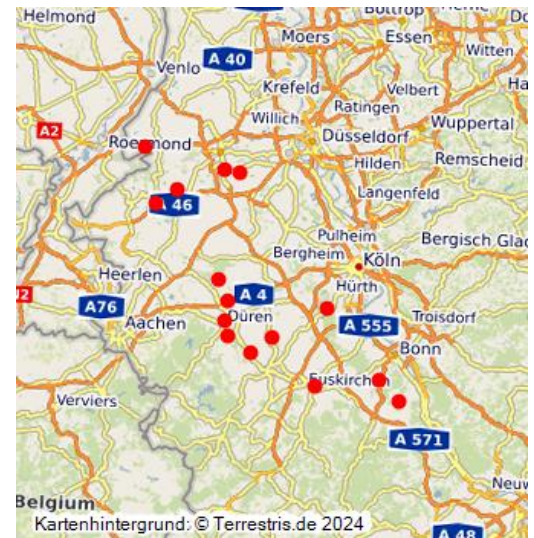

Bedeutsame Kulturlandschaftsbereiche in der Kulturlandschaft Rheinische Börde

Bedeutsame KLBs für den Landesentwicklungsplan Nordrhein-Westfalen in der Kulturlandschaft Rheinische Börde

Schlagwörter: [Kulturlandschaftsbereich](#)

Fachsicht(en): Raumplanung

Lage der Kulturlandschaft Rheinische Börde in Nordrhein-Westfalen
Fotograf/Urheber: Katrin Becker

Im Rahmen des Gutachtens der Landschaftsverbände zur Fortschreibung des Landesentwicklungsplanes Nordrhein-Westfalen (LEP NW) wurden im Jahr 2007 für das Land NRW 139 Bedeutsame Kulturlandschaftsbereiche abgegrenzt und beschrieben. In dieser Objektgruppe sind die Bedeutsamen Kulturlandschaftsbereiche zusammengefasst, die in der Kulturlandschaft Rheinische Börde liegen oder Anteil an ihr haben.