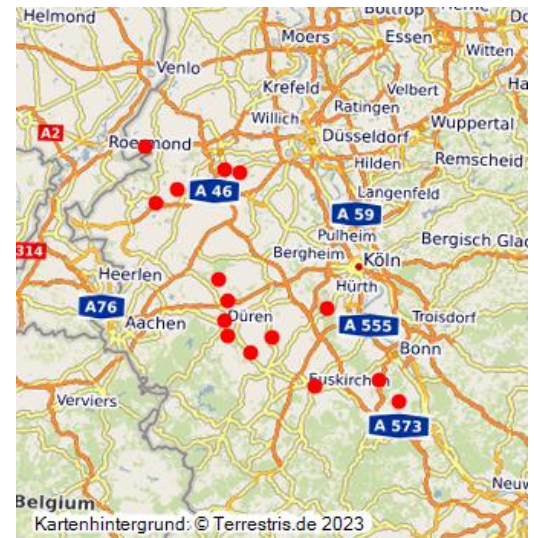

# Bedeutsame Kulturlandschaftsbereiche in der Kulturlandschaft Rheinische Börde

## Bedeutsame KLBs für den Landesentwicklungsplan Nordrhein-Westfalen in der Kulturlandschaft Rheinische Börde

Schlagwörter: [Kulturlandschaftsbereich](#)

Fachsicht(en): Raumplanung

Lage der Kulturlandschaft Rheinische Börde in Nordrhein-Westfalen  
Fotograf/Urheber: Katrin Becker

Im Rahmen des Gutachtens der Landschaftsverbände zur Fortschreibung des Landesentwicklungsplanes Nordrhein-Westfalen (LEP NW) wurden im Jahr 2007 für das Land NRW 139 Bedeutsame Kulturlandschaftsbereiche abgegrenzt und beschrieben. In dieser Objektgruppe sind die Bedeutsamen Kulturlandschaftsbereiche zusammengefasst, die in der Kulturlandschaft Rheinische Börde liegen oder Anteil an ihr haben.