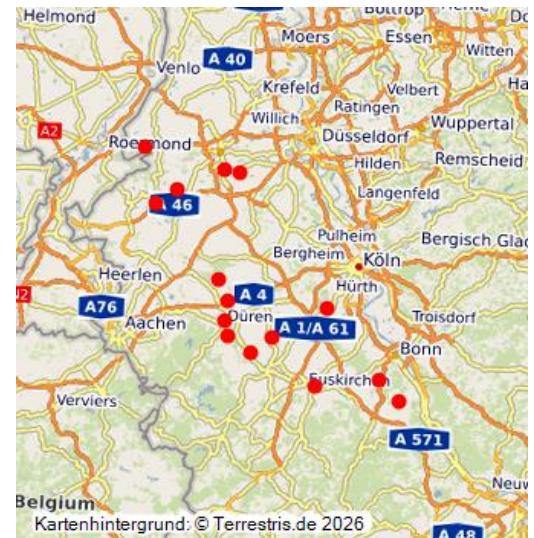

Bedeutsame Kulturlandschaftsbereiche in der Kulturlandschaft Rheinische Börde

Bedeutsame KLBs für den Landesentwicklungsplan Nordrhein-Westfalen in der Kulturlandschaft Rheinische Börde

Schlagwörter: Kulturlandschaftsbereich

Fachsicht(en): Raumplanung

Lage der Kulturlandschaft Rheinische Börde in Nordrhein-Westfalen
Fotograf/Urheber: Katrin Becker

Im Rahmen des Gutachtens der Landschaftsverbände zur Fortschreibung des Landesentwicklungsplanes Nordrhein-Westfalen (LEP NW) wurden im Jahr 2007 für das Land NRW 139 Bedeutsame Kulturlandschaftsbereiche abgegrenzt und beschrieben. In dieser Objektgruppe sind die Bedeutsamen Kulturlandschaftsbereiche zusammengefasst, die in der Kulturlandschaft Rheinische Börde liegen oder Anteil an ihr haben.