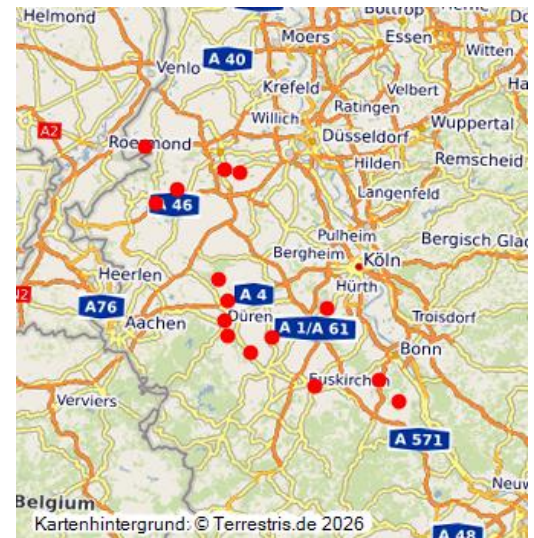

Bedeutsame Kulturlandschaftsbereiche in der Kulturlandschaft Rheinische Börde

Bedeutsame KLBs für den Landesentwicklungsplan Nordrhein-Westfalen in der Kulturlandschaft Rheinische Börde

Schlagwörter: Kulturlandschaftsbereich

Fachsicht(en): Raumplanung

Lage der Kulturlandschaft Rheinische Börde in Nordrhein-Westfalen
Fotograf/Urheber: Katrin Becker

Im Rahmen des Gutachtens der Landschaftsverbände zur Fortschreibung des Landesentwicklungsplanes Nordrhein-Westfalen (LEP NW) wurden im Jahr 2007 für das Land NRW 139 Bedeutsame Kulturlandschaftsbereiche abgegrenzt und beschrieben. In dieser Objektgruppe sind die Bedeutsamen Kulturlandschaftsbereiche zusammengefasst, die in der Kulturlandschaft Rheinische Börde liegen oder Anteil an ihr haben.