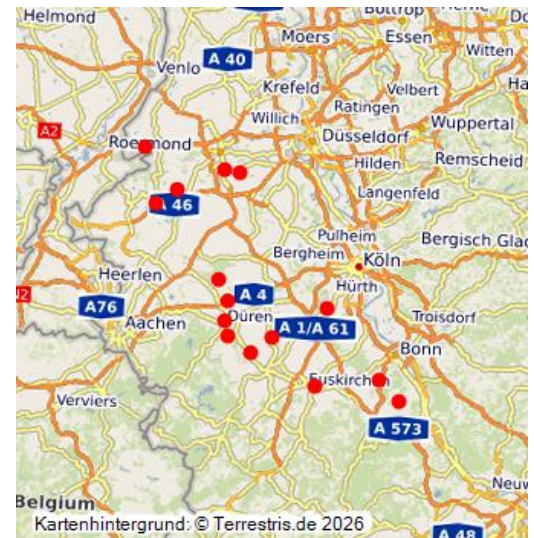

Bedeutsame Kulturlandschaftsbereiche in der Kulturlandschaft Rheinische Börde

Bedeutsame KLBs für den Landesentwicklungsplan Nordrhein-Westfalen in der Kulturlandschaft Rheinische Börde

Schlagwörter: Kulturlandschaftsbereich

Fachsicht(en): Raumplanung

Lage der Kulturlandschaft Rheinische Börde in Nordrhein-Westfalen
Fotograf/Urheber: Katrin Becker

Im Rahmen des Gutachtens der Landschaftsverbände zur Fortschreibung des Landesentwicklungsplanes Nordrhein-Westfalen (LEP NW) wurden im Jahr 2007 für das Land NRW 139 Bedeutsame Kulturlandschaftsbereiche abgegrenzt und beschrieben. In dieser Objektgruppe sind die Bedeutsamen Kulturlandschaftsbereiche zusammengefasst, die in der Kulturlandschaft Rheinische Börde liegen oder Anteil an ihr haben.