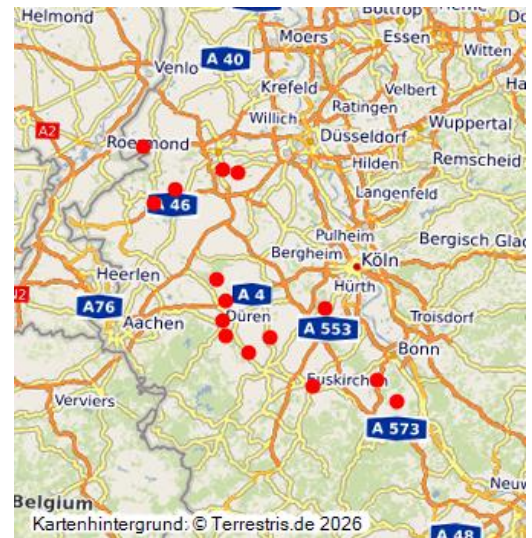

# Bedeutsame Kulturlandschaftsbereiche in der Kulturlandschaft Rheinische Börde

## Bedeutsame KLBs für den Landesentwicklungsplan Nordrhein-Westfalen in der Kulturlandschaft Rheinische Börde

Schlagwörter: Kulturlandschaftsbereich

Fachsicht(en): Raumplanung

Lage der Kulturlandschaft Rheinische Börde in Nordrhein-Westfalen  
Fotograf/Urheber: Katrin Becker

Im Rahmen des Gutachtens der Landschaftsverbände zur Fortschreibung des Landesentwicklungsplanes Nordrhein-Westfalen (LEP NW) wurden im Jahr 2007 für das Land NRW 139 Bedeutsame Kulturlandschaftsbereiche abgegrenzt und beschrieben. In dieser Objektgruppe sind die Bedeutsamen Kulturlandschaftsbereiche zusammengefasst, die in der Kulturlandschaft Rheinische Börde liegen oder Anteil an ihr haben.