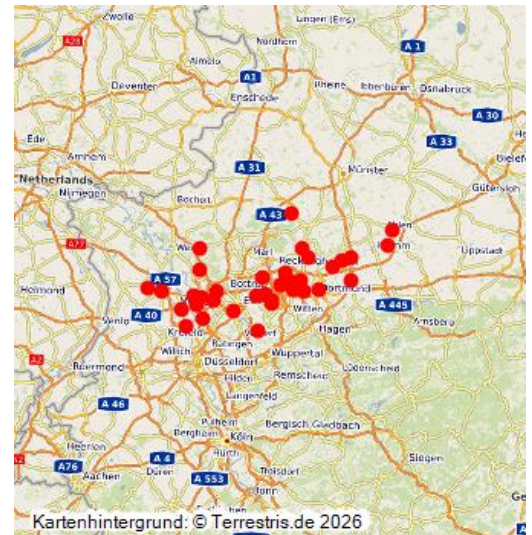

# Bedeutsame Kulturlandschaftsbereiche in der Kulturlandschaft Ruhrgebiet

## Bedeutsame KLBs für den Landesentwicklungsplan Nordrhein-Westfalen in der Kulturlandschaft Ruhrgebiet

Schlagwörter: [Kulturlandschaftsbereich](#)

Fachsicht(en): Raumplanung

Lage der Kulturlandschaft Ruhrgebiet in Nordrhein-Westfalen  
Fotograf/Urheber: Katrin Becker

Im Rahmen des Gutachtens der Landschaftsverbände zur Fortschreibung des Landesentwicklungsplanes Nordrhein-Westfalen (LEP NW) wurden im Jahr 2007 für das Land NRW 139 **Bedeutsame Kulturlandschaftsbereiche** abgegrenzt und beschrieben. In dieser Objektgruppe sind die 35 Bedeutsamen Kulturlandschaftsbereiche zusammengefasst, die in der Kulturlandschaft Ruhrgebiet liegen oder Anteil an ihr haben.