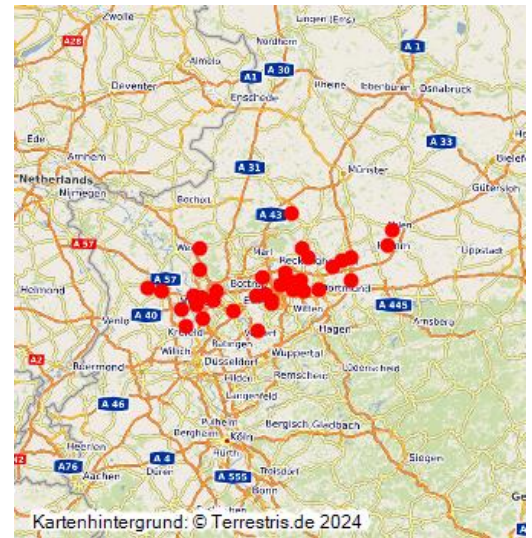

# Bedeutsame Kulturlandschaftsbereiche in der Kulturlandschaft Ruhrgebiet

## Bedeutsame KLBs für den Landesentwicklungsplan Nordrhein-Westfalen in der Kulturlandschaft Ruhrgebiet

Schlagwörter: [Kulturlandschaftsbereich](#)

Fachsicht(en): Raumplanung

Lage der Kulturlandschaft Ruhrgebiet in Nordrhein-Westfalen  
Fotograf/Urheber: Katrin Becker

Im Rahmen des Gutachtens der Landschaftsverbände zur Fortschreibung des Landesentwicklungsplanes Nordrhein-Westfalen (LEP NW) wurden im Jahr 2007 für das Land NRW 139 **Bedeutsame Kulturlandschaftsbereiche** abgegrenzt und beschrieben. In dieser Objektgruppe sind die 35 Bedeutsamen Kulturlandschaftsbereiche zusammengefasst, die in der Kulturlandschaft Ruhrgebiet liegen oder Anteil an ihr haben.