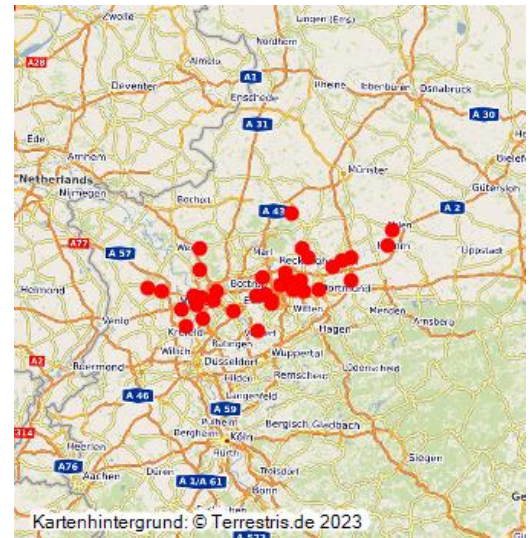

# Bedeutsame Kulturlandschaftsbereiche in der Kulturlandschaft Ruhrgebiet

## Bedeutsame KLBs für den Landesentwicklungsplan Nordrhein-Westfalen in der Kulturlandschaft Ruhrgebiet

Schlagwörter: [Kulturlandschaftsbereich](#)

Fachsicht(en): Raumplanung

Lage der Kulturlandschaft Ruhrgebiet in Nordrhein-Westfalen  
Fotograf/Urheber: Katrin Becker

Im Rahmen des Gutachtens der Landschaftsverbände zur Fortschreibung des Landesentwicklungsplanes Nordrhein-Westfalen (LEP NW) wurden im Jahr 2007 für das Land NRW 139 **Bedeutsame Kulturlandschaftsbereiche** abgegrenzt und beschrieben. In dieser Objektgruppe sind die 35 Bedeutsamen Kulturlandschaftsbereiche zusammengefasst, die in der Kulturlandschaft Ruhrgebiet liegen oder Anteil an ihr haben.