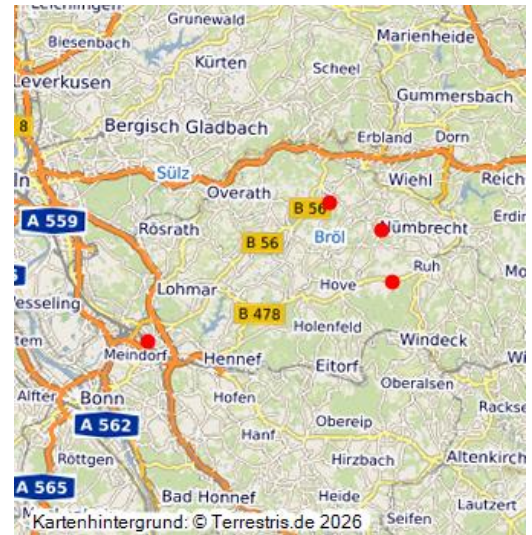

# Bedeutsame Kulturlandschaftsbereiche in der Kulturlandschaft Nutscheid-Sieg

## Bedeutsame KLBs für den Landesentwicklungsplan Nordrhein-Westfalen in der Kulturlandschaft Nutscheid-Sieg

Schlagwörter: [Kulturlandschaftsbereich](#)

Fachsicht(en): Raumplanung

Lage der Kulturlandschaft Nutscheid-Sieg in Nordrhein-Westfalen  
Fotograf/Urheber: Katrin Becker

Im Rahmen des Gutachtens der Landschaftsverbände zur Fortschreibung des Landesentwicklungsplanes Nordrhein-Westfalen (LEP NW) wurden im Jahr 2007 für das Land NRW 139 **Bedeutsame Kulturlandschaftsbereiche** abgegrenzt und beschrieben. In dieser Objektgruppe sind die Bedeutsamen Kulturlandschaftsbereiche zusammengefasst, die in der Kulturlandschaft Nutscheid-Sieg liegen oder Anteil an ihr haben.