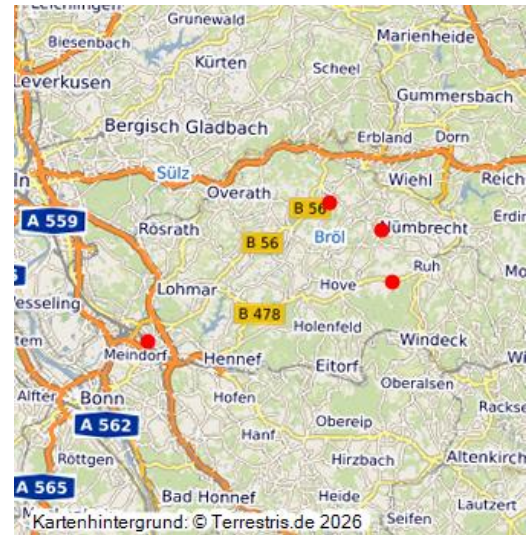

# Bedeutsame Kulturlandschaftsbereiche in der Kulturlandschaft Nutscheid-Sieg

## Bedeutsame KLBs für den Landesentwicklungsplan Nordrhein-Westfalen in der Kulturlandschaft Nutscheid-Sieg

Schlagwörter: [Kulturlandschaftsbereich](#)

Fachsicht(en): Raumplanung

Lage der Kulturlandschaft Nutscheid-Sieg in Nordrhein-Westfalen  
Fotograf/Urheber: Katrin Becker

Im Rahmen des Gutachtens der Landschaftsverbände zur Fortschreibung des Landesentwicklungsplanes Nordrhein-Westfalen (LEP NW) wurden im Jahr 2007 für das Land NRW 139 **Bedeutsame Kulturlandschaftsbereiche** abgegrenzt und beschrieben. In dieser Objektgruppe sind die Bedeutsamen Kulturlandschaftsbereiche zusammengefasst, die in der Kulturlandschaft Nutscheid-Sieg liegen oder Anteil an ihr haben.