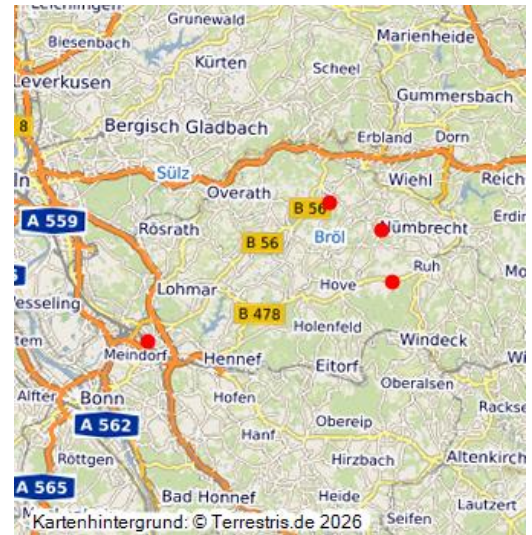

Bedeutsame Kulturlandschaftsbereiche in der Kulturlandschaft Nutscheid-Sieg

Bedeutsame KLBs für den Landesentwicklungsplan Nordrhein-Westfalen in der Kulturlandschaft Nutscheid-Sieg

Schlagwörter: [Kulturlandschaftsbereich](#)

Fachsicht(en): Raumplanung

Lage der Kulturlandschaft Nutscheid-Sieg in Nordrhein-Westfalen
Fotograf/Urheber: Katrin Becker

Im Rahmen des Gutachtens der Landschaftsverbände zur Fortschreibung des Landesentwicklungsplanes Nordrhein-Westfalen (LEP NW) wurden im Jahr 2007 für das Land NRW 139 **Bedeutsame Kulturlandschaftsbereiche** abgegrenzt und beschrieben. In dieser Objektgruppe sind die Bedeutsamen Kulturlandschaftsbereiche zusammengefasst, die in der Kulturlandschaft Nutscheid-Sieg liegen oder Anteil an ihr haben.