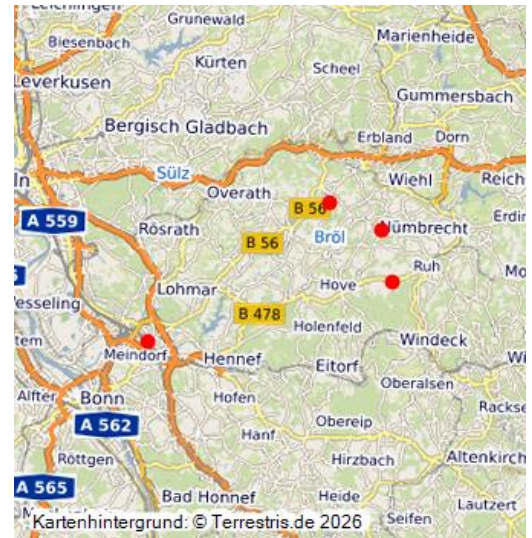

Bedeutsame Kulturlandschaftsbereiche in der Kulturlandschaft Nutscheid-Sieg

Bedeutsame KLBs für den Landesentwicklungsplan Nordrhein-Westfalen in der Kulturlandschaft Nutscheid-Sieg

Schlagwörter: [Kulturlandschaftsbereich](#)

Fachsicht(en): Raumplanung

Lage der Kulturlandschaft Nutscheid-Sieg in Nordrhein-Westfalen
Fotograf/Urheber: Katrin Becker

Im Rahmen des Gutachtens der Landschaftsverbände zur Fortschreibung des Landesentwicklungsplanes Nordrhein-Westfalen (LEP NW) wurden im Jahr 2007 für das Land NRW 139 **Bedeutsame Kulturlandschaftsbereiche** abgegrenzt und beschrieben. In dieser Objektgruppe sind die Bedeutsamen Kulturlandschaftsbereiche zusammengefasst, die in der Kulturlandschaft Nutscheid-Sieg liegen oder Anteil an ihr haben.