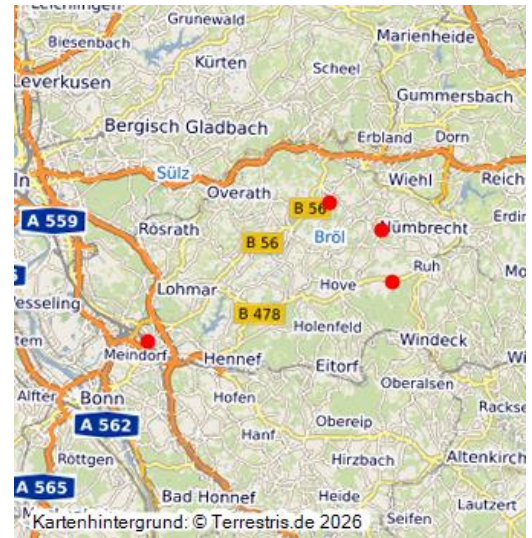

Bedeutsame Kulturlandschaftsbereiche in der Kulturlandschaft Nutscheid-Sieg

Bedeutsame KLBs für den Landesentwicklungsplan Nordrhein-Westfalen in der Kulturlandschaft Nutscheid-Sieg

Schlagwörter: [Kulturlandschaftsbereich](#)

Fachsicht(en): Raumplanung

Lage der Kulturlandschaft Nutscheid-Sieg in Nordrhein-Westfalen
Fotograf/Urheber: Katrin Becker

Im Rahmen des Gutachtens der Landschaftsverbände zur Fortschreibung des Landesentwicklungsplanes Nordrhein-Westfalen (LEP NW) wurden im Jahr 2007 für das Land NRW 139 **Bedeutsame Kulturlandschaftsbereiche** abgegrenzt und beschrieben. In dieser Objektgruppe sind die Bedeutsamen Kulturlandschaftsbereiche zusammengefasst, die in der Kulturlandschaft Nutscheid-Sieg liegen oder Anteil an ihr haben.