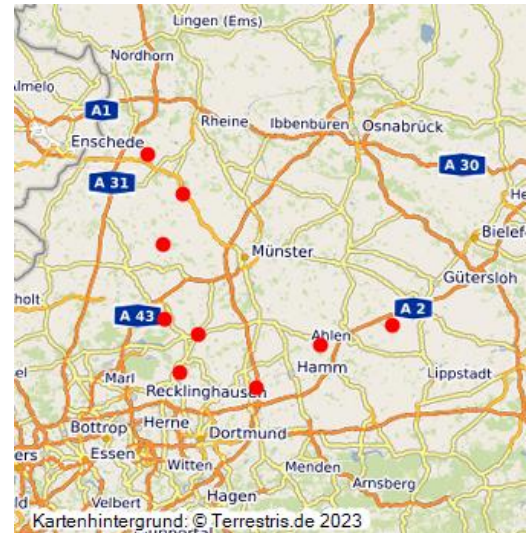

## Bedeutsame Kulturlandschaftsbereiche in der Kulturlandschaft

### Kernmünsterland

### Bedeutsame KLBs für den Landesentwicklungsplan Nordrhein-Westfalen in der Kulturlandschaft Kernmünsterland

Schlagwörter: [Kulturlandschaftsbereich](#)

Fachsicht(en): Raumplanung

Lage der Kulturlandschaft Kernmünsterland in Nordrhein-Westfalen  
Fotograf/Urheber: Katrin Becker

Im Rahmen des Gutachtens der Landschaftsverbände zur Fortschreibung des Landesentwicklungsplanes Nordrhein-Westfalen (LEP NW) wurden im Jahr 2007 für das Land NRW 139 [Bedeutsame Kulturlandschaftsbereiche](#) abgegrenzt und beschrieben. In dieser Objektgruppe sind die Bedeutsamen Kulturlandschaftsbereiche zusammengefasst, die in der Kulturlandschaft Kernmünsterland liegen oder Anteil an ihr haben.