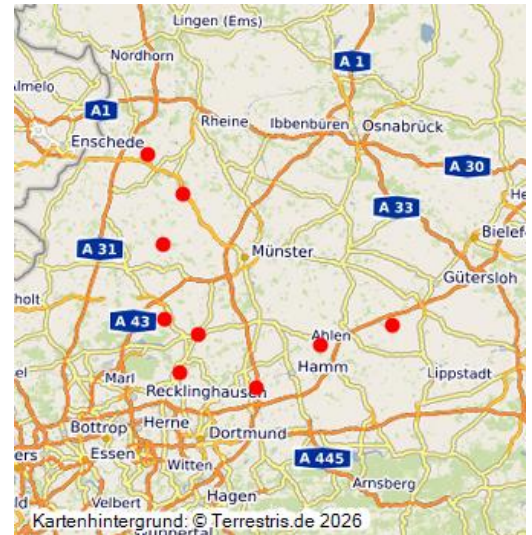

## Bedeutsame Kulturlandschaftsbereiche in der Kulturlandschaft

### Kernmünsterland

Im Rahmen des Gutachtens der Landschaftsverbände zur Fortschreibung des Landesentwicklungsplanes Nordrhein-Westfalen (LEP NW) wurden im Jahr 2007 für das Land NRW 139 Bedeutsame Kulturlandschaftsbereiche abgegrenzt und beschrieben. In dieser Objektgruppe sind die Bedeutsamen Kulturlandschaftsbereiche zusammengefasst, die in der Kulturlandschaft Kernmünsterland liegen oder Anteil an ihr haben.