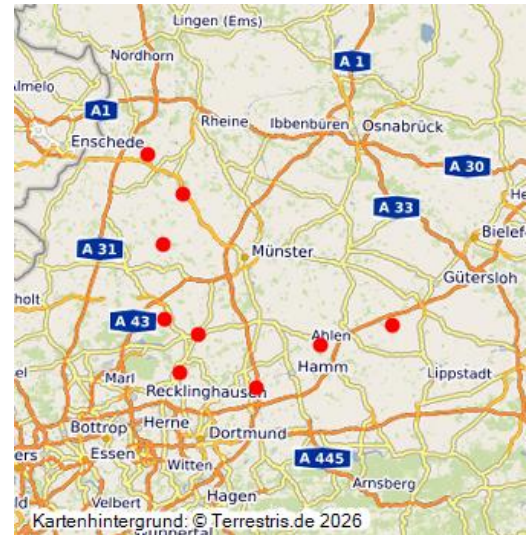

## Bedeutsame Kulturlandschaftsbereiche in der Kulturlandschaft

### Kernmünsterland

Im Rahmen des Gutachtens der Landschaftsverbände zur Fortschreibung des Landesentwicklungsplanes Nordrhein-Westfalen (LEP NW) wurden im Jahr 2007 für das Land NRW 139 Bedeutsame Kulturlandschaftsbereiche abgegrenzt und beschrieben. In dieser Objektgruppe sind die Bedeutsamen Kulturlandschaftsbereiche zusammengefasst, die in der Kulturlandschaft Kernmünsterland liegen oder Anteil an ihr haben.