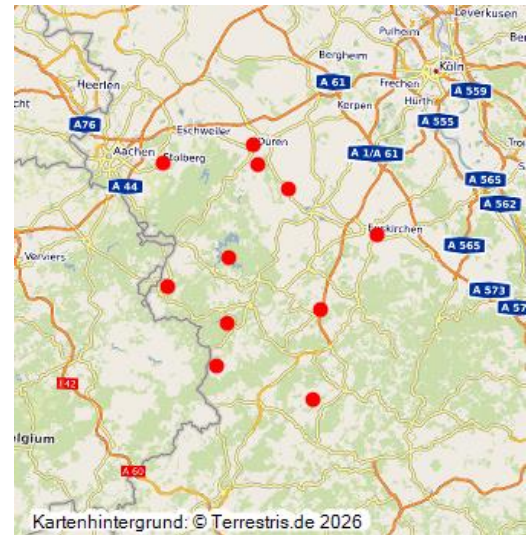

# Bedeutsame Kulturlandschaftsbereiche in der Kulturlandschaft Eifel

## Bedeutsame KLBs für den Landesentwicklungsplan Nordrhein-Westfalen in der Kulturlandschaft Eifel

Schlagwörter: [Kulturlandschaftsbereich](#)

Fachsicht(en): Raumplanung

Lage der Kulturlandschaft Eifel in Nordrhein-Westfalen  
Fotograf/Urheber: Katrin Becker

Im Rahmen des Gutachtens der Landschaftsverbände zur Fortschreibung des Landesentwicklungsplanes Nordrhein-Westfalen (LEP NW) wurden im Jahr 2007 für das Land NRW 139 **Bedeutsame Kulturlandschaftsbereiche** abgegrenzt und beschrieben. In dieser Objektgruppe sind die Bedeutsamen Kulturlandschaftsbereiche zusammengefasst, die in der Kulturlandschaft Eifel liegen oder Anteil an ihr haben.