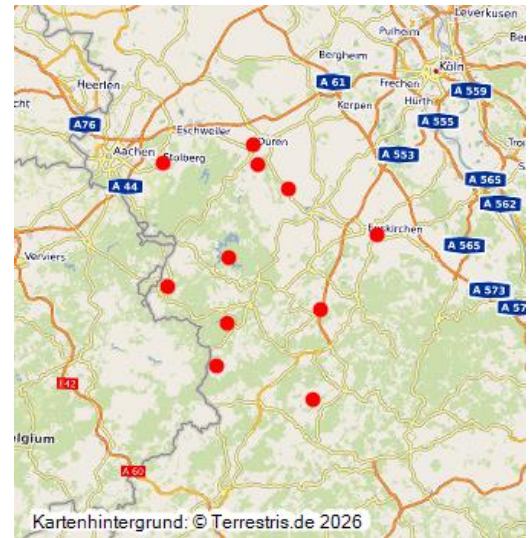

# Bedeutsame Kulturlandschaftsbereiche in der Kulturlandschaft Eifel

## Bedeutsame KLBs für den Landesentwicklungsplan Nordrhein-Westfalen in der Kulturlandschaft Eifel

Schlagwörter: [Kulturlandschaftsbereich](#)

Fachsicht(en): Raumplanung

Lage der Kulturlandschaft Eifel in Nordrhein-Westfalen  
Fotograf/Urheber: Katrin Becker

Kartenhintergrund: © Terrestris.de 2026

Im Rahmen des Gutachtens der Landschaftsverbände zur Fortschreibung des Landesentwicklungsplanes Nordrhein-Westfalen (LEP NW) wurden im Jahr 2007 für das Land NRW 139 **Bedeutsame Kulturlandschaftsbereiche** abgegrenzt und beschrieben. In dieser Objektgruppe sind die Bedeutsamen Kulturlandschaftsbereiche zusammengefasst, die in der Kulturlandschaft Eifel liegen oder Anteil an ihr haben.