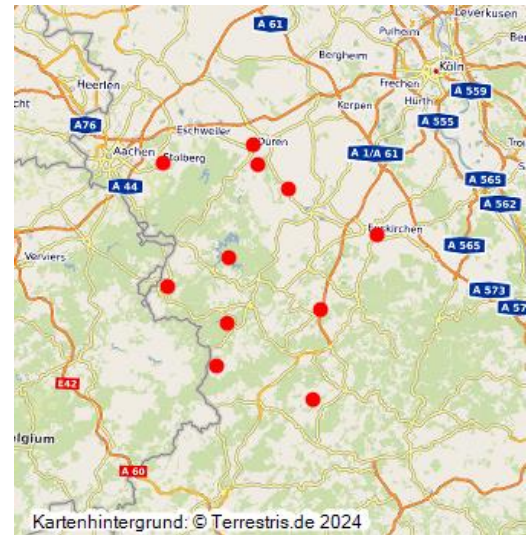

# Bedeutsame Kulturlandschaftsbereiche in der Kulturlandschaft Eifel

## Bedeutsame KLBs für den Landesentwicklungsplan Nordrhein-Westfalen in der Kulturlandschaft Eifel

Schlagwörter: [Kulturlandschaftsbereich](#)

Fachsicht(en): Raumplanung

Lage der Kulturlandschaft Eifel in Nordrhein-Westfalen  
Fotograf/Urheber: Katrin Becker

Im Rahmen des Gutachtens der Landschaftsverbände zur Fortschreibung des Landesentwicklungsplanes Nordrhein-Westfalen (LEP NW) wurden im Jahr 2007 für das Land NRW 139 **Bedeutsame Kulturlandschaftsbereiche** abgegrenzt und beschrieben. In dieser Objektgruppe sind die Bedeutsamen Kulturlandschaftsbereiche zusammengefasst, die in der Kulturlandschaft Eifel liegen oder Anteil an ihr haben.