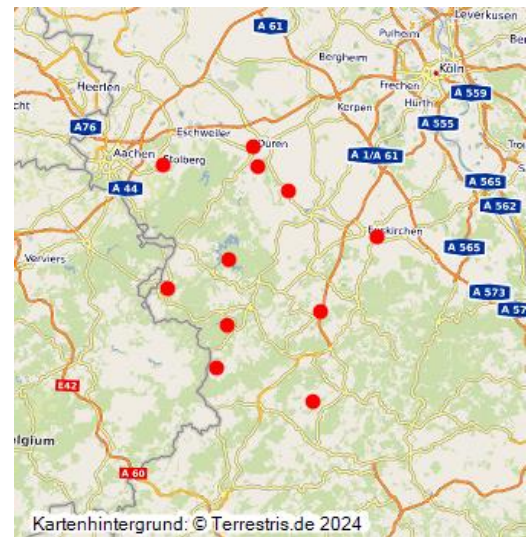

# Bedeutsame Kulturlandschaftsbereiche in der Kulturlandschaft Eifel

## Bedeutsame KLBs für den Landesentwicklungsplan Nordrhein-Westfalen in der Kulturlandschaft Eifel

Schlagwörter: [Kulturlandschaftsbereich](#)

Fachsicht(en): Raumplanung

Lage der Kulturlandschaft Eifel in Nordrhein-Westfalen  
Fotograf/Urheber: Katrin Becker

Kartenhintergrund: © Terrestris.de 2024

Im Rahmen des Gutachtens der Landschaftsverbände zur Fortschreibung des Landesentwicklungsplanes Nordrhein-Westfalen (LEP NW) wurden im Jahr 2007 für das Land NRW 139 **Bedeutsame Kulturlandschaftsbereiche** abgegrenzt und beschrieben. In dieser Objektgruppe sind die Bedeutsamen Kulturlandschaftsbereiche zusammengefasst, die in der Kulturlandschaft Eifel liegen oder Anteil an ihr haben.