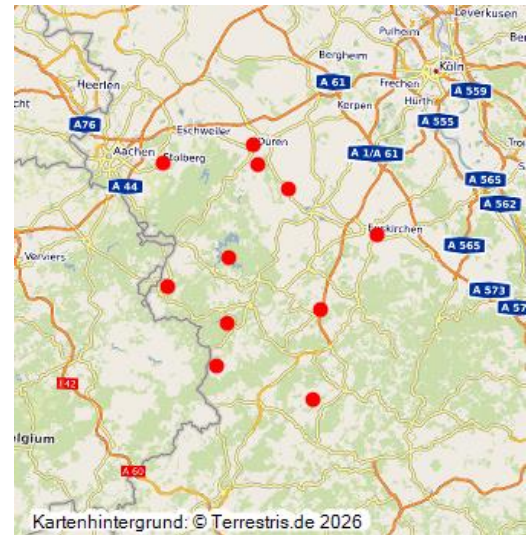

# Bedeutsame Kulturlandschaftsbereiche in der Kulturlandschaft Eifel

## Bedeutsame KLBs für den Landesentwicklungsplan Nordrhein-Westfalen in der Kulturlandschaft Eifel

Schlagwörter: [Kulturlandschaftsbereich](#)

Fachsicht(en): Raumplanung

Lage der Kulturlandschaft Eifel in Nordrhein-Westfalen  
Fotograf/Urheber: Katrin Becker

Kartenhintergrund: © Terrestris.de 2026

Im Rahmen des Gutachtens der Landschaftsverbände zur Fortschreibung des Landesentwicklungsplanes Nordrhein-Westfalen (LEP NW) wurden im Jahr 2007 für das Land NRW 139 **Bedeutsame Kulturlandschaftsbereiche** abgegrenzt und beschrieben. In dieser Objektgruppe sind die Bedeutsamen Kulturlandschaftsbereiche zusammengefasst, die in der Kulturlandschaft Eifel liegen oder Anteil an ihr haben.