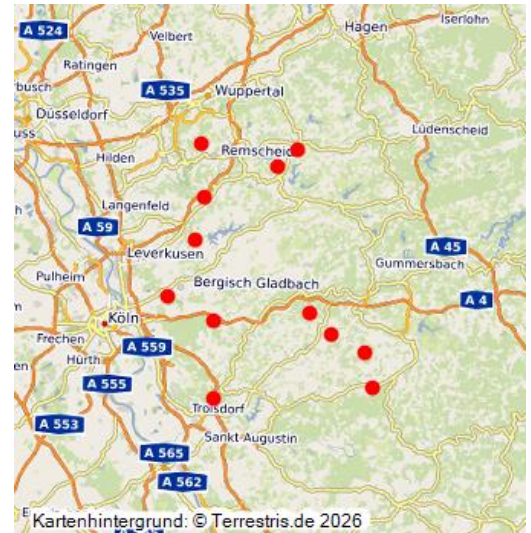

# Bedeutsame Kulturlandschaftsbereiche in der Kulturlandschaft Bergisches Land

## Bedeutsame KLBs für den Landesentwicklungsplan Nordrhein-Westfalen in der Kulturlandschaft Bergisches Land

Schlagwörter: Kulturlandschaftsbereich

Fachsicht(en): Raumplanung

Lage der Kulturlandschaft Bergisches Land in Nordrhein-Westfalen  
Fotograf/Urheber: Katrin Becker

Im Rahmen des Gutachtens der Landschaftsverbände zur Fortschreibung des Landesentwicklungsplanes Nordrhein-Westfalen (LEP NW) wurden im Jahr 2007 für das Land NRW 139 Bedeutsame Kulturlandschaftsbereiche abgegrenzt und beschrieben. In dieser Objektgruppe sind die Bedeutsamen Kulturlandschaftsbereiche zusammengefasst, die in der Kulturlandschaft Bergisches Land liegen oder Anteil an ihr haben.