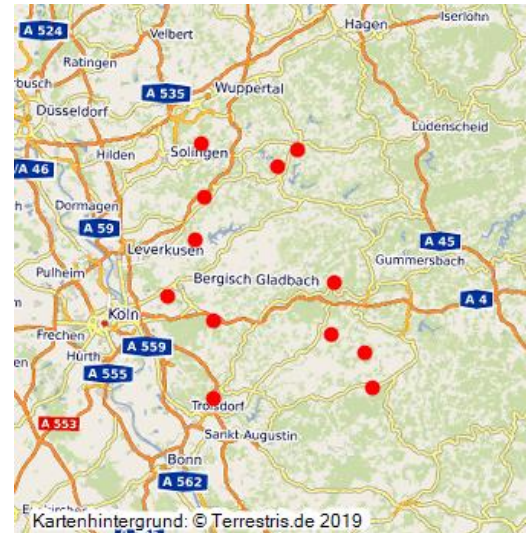

# Bedeutsame Kulturlandschaftsbereiche in der Kulturlandschaft Bergisches Land

## Bedeutsame KLBs für den Landesentwicklungsplan Nordrhein-Westfalen in der Kulturlandschaft Bergisches Land

Schlagwörter: Kulturlandschaftsbereich

Fachsicht(en): Raumplanung

Lage der Kulturlandschaft Bergisches Land in Nordrhein-Westfalen  
Fotograf/Urheber: Katrin Becker

Im Rahmen des Gutachtens der Landschaftsverbände zur Fortschreibung des Landesentwicklungsplanes Nordrhein-Westfalen (LEP NW) wurden im Jahr 2007 für das Land NRW 139 Bedeutsame Kulturlandschaftsbereiche abgegrenzt und beschrieben. In dieser Objektgruppe sind die Bedeutsamen Kulturlandschaftsbereiche zusammengefasst, die in der Kulturlandschaft Bergisches Land liegen oder Anteil an ihr haben.