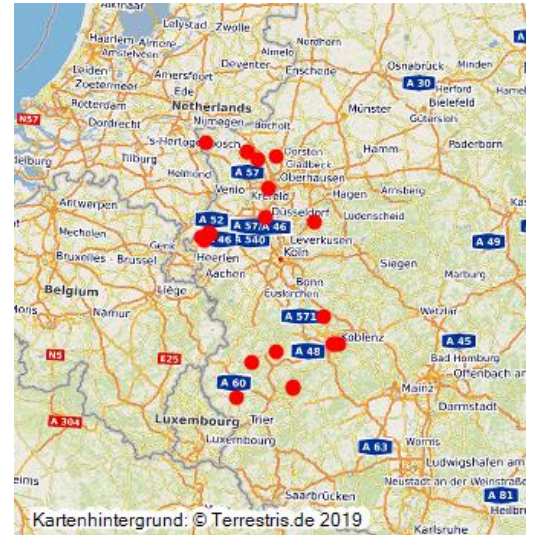

## Soldatenfriedhöfe und militärische Ehrenmale

Schlagwörter: Soldatenfriedhof, Ehrenmal, Kriegsgräberstätte, Kriegerdenkmal

Fachsicht(en): Kulturlandschaftspflege

Zufahrt zum Soldatenfriedhof bei Sinzig-Bad Bodendorf (2014)  
Fotograf/Urheber: Hansen, Jan

Diese Objektgruppe zeigt eine Auswahl von Soldatenfriedhöfen und militärischen Ehrenmalen im Rheinland.

(LVR-Redaktion KuLaDig, 2014)