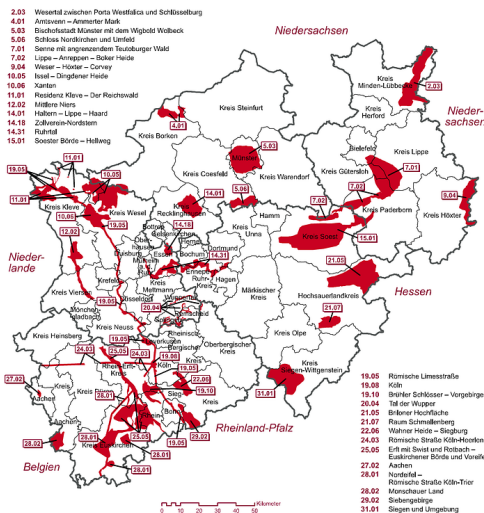

# Landesbedeutsame Kulturlandschaftsbereiche in Nordrhein-Westfalen

## Landesbedeutsame KLBs für den Landesentwicklungsplan Nordrhein-Westfalen (LEP NRW)

Schlagwörter: Kulturlandschaftsbereich

Fachsicht(en): Raumplanung

Karte der landesbedeutsamen Kulturlandschaftsbereiche in Nordrhein-Westfalen (2006).  
Fotograf/Urheber: Martina Bange

Im Rahmen des Gutachtens der Landschaftsverbände Rheinland und Westfalen-Lippe zur Fortschreibung des Landesentwicklungsplanes Nordrhein-Westfalen wurden im Jahr 2007 für das Land NRW 29 Landesbedeutsame Kulturlandschaftsbereiche abgegrenzt und beschrieben.

Neben einer kulturlandschaftlichen Gliederung des Landes Nordrhein-Westfalen in 32 Kulturlandschaften und den 29 Landesbedeutsamen Kulturlandschaftsbereichen wurden 139 Bedeutsame Kulturlandschaftsbereiche definiert.