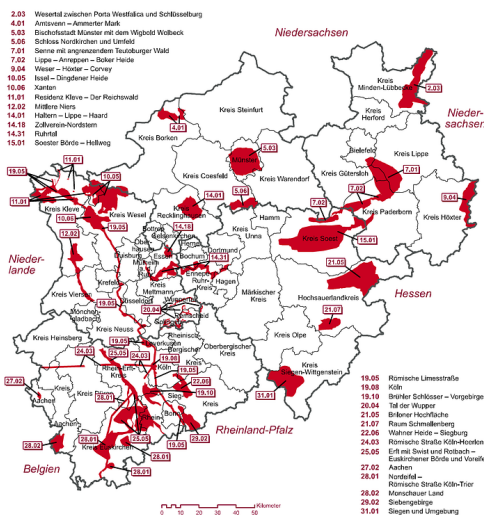

Landesbedeutsame Kulturlandschaftsbereiche in Nordrhein-Westfalen

Landesbedeutsame KLBs für den Landesentwicklungsplan Nordrhein-Westfalen (LEP NRW)

Schlagwörter: Kulturlandschaftsbereich

Fachsicht(en): Raumplanung

Karte der landesbedeutsamen Kulturlandschaftsbereiche in Nordrhein-Westfalen (2006).
Fotograf/Urheber: Martina Bange

Im Rahmen des Gutachtens der Landschaftsverbände Rheinland und Westfalen-Lippe zur Fortschreibung des Landesentwicklungsplanes Nordrhein-Westfalen wurden im Jahr 2007 für das Land NRW 29 Landesbedeutsame Kulturlandschaftsbereiche abgegrenzt und beschrieben.

Aus Sicht einer Erhaltenden Kulturlandschaftsentwicklung bilden diese 29 Landesbedeutsamen Kulturlandschaftsbereiche das Grundgerüst für einen nachhaltigen planerischen Umgang mit der Historischen Kulturlandschaft in Nordrhein-Westfalen und sollten in der Landesplanung einen Vorrangcharakter erhalten; unter „Verwandte Objekte“ sind die einzelnen Landesbedeutsamen Kulturlandschaftsbereiche beschrieben. Die wertbestimmenden Merkmale der Landesbedeutsamen Kulturlandschaftsbereiche werden für die Maßstabsebene der Landesplanung kurz zusammengefasst und charakterisiert.

Neben einer kulturlandschaftlichen Gliederung des Landes Nordrhein-Westfalen in 32 Kulturlandschaften und den 29 Landesbedeutsamen Kulturlandschaftsbereichen wurden 139 Bedeutsame Kulturlandschaftsbereiche definiert.