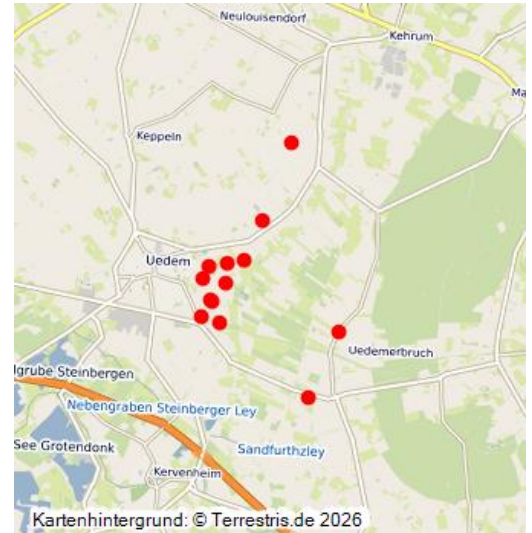

Straßen und Wege in Uedemerfeld

Schlagwörter: Straße, Weg (Verkehr)

Fachsicht(en): Kulturlandschaftspflege

Westansicht des Rühlenhofs in Uedem-Uedemerfeld mit dem dahin führenden Weg (2013).
Fotograf/Urheber: Peter Burggraaff

Diese Objektgruppe zeigt Straßen und Wege in Uedemerfeld.

(Peter Burggraaff, Universität Koblenz-Landau, 2013)

Straßen und Wege in Uedemerfeld

Schlagwörter: Straße, Weg (Verkehr)

Fachsicht(en): Kulturlandschaftspflege

Empfohlene Zitierweise: „Straßen und Wege in Uedemerfeld“. In: KuLaDig, Kultur.Landschaft.Digital. URL: <https://www.kuladig.de/Objektansicht/SWB-222215> (Abgerufen: 11. Juni 2026)

Copyright © LVR