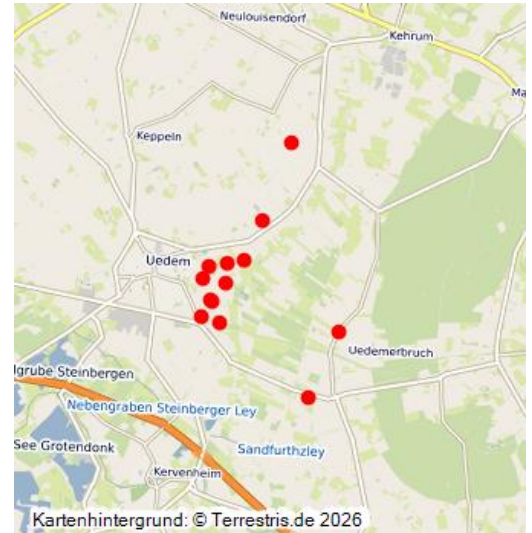

## Straßen und Wege in Uedemerfeld

Schlagwörter: Straße, Weg (Verkehr)

Fachsicht(en): Kulturlandschaftspflege

Westansicht des Rühlenhofs in Uedem-Uedemerfeld mit dem dahin führenden Weg (2013).  
Fotograf/Urheber: Peter Burggraaff

Diese Objektgruppe zeigt Straßen und Wege in Uedemerfeld.

(Peter Burggraaff, Universität Koblenz-Landau, 2013)

Straßen und Wege in Uedemerfeld

**Schlagwörter:** Straße, Weg (Verkehr)

**Fachsicht(en):** Kulturlandschaftspflege

**Empfohlene Zitierweise:** „Straßen und Wege in Uedemerfeld“. In: KuLaDig, Kultur.Landschaft.Digital. URL: <https://www.kuladig.de/Objektansicht/SWB-222215> (Abgerufen: 11. Juni 2026)

Copyright © LVR