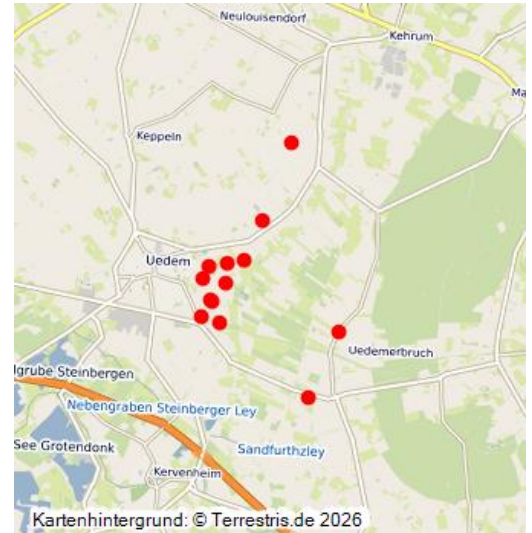

Straßen und Wege in Uedemerfeld

Schlagwörter: Straße, Weg (Verkehr)

Fachsicht(en): Kulturlandschaftspflege

Westansicht des Rühlenhofs in Uedem-Uedemerfeld mit dem dahin führenden Weg (2013).
Fotograf/Urheber: Peter Burggraaff

Diese Objektgruppe zeigt Straßen und Wege in Uedemerfeld.

(Peter Burggraaff, Universität Koblenz-Landau, 2013)

Straßen und Wege in Uedemerfeld

Schlagwörter: Straße, Weg (Verkehr)

Fachsicht(en): Kulturlandschaftspflege

Empfohlene Zitierweise: „Straßen und Wege in Uedemerfeld“. In: KuLaDig, Kultur.Landschaft.Digital. URL: <https://www.kuladig.de/Objektansicht/SWB-222215> (Abgerufen: 2. Juni 2026)

Copyright © LVR