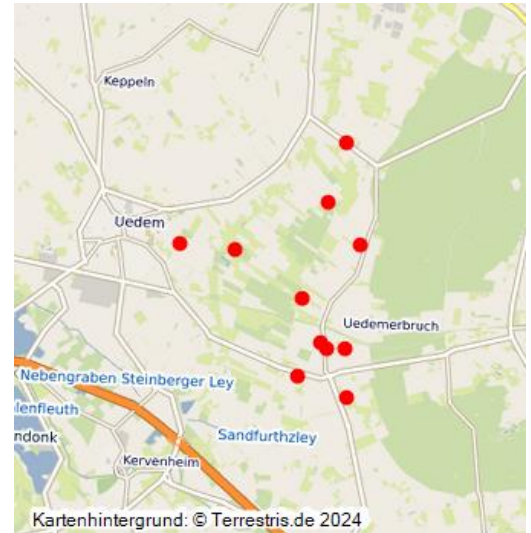

## Straßen und Wege in Uedemerbruch

Schlagwörter: Straße, Weg (Verkehr)

Fachsicht(en): Kulturlandschaftspflege

Die Holländische Straße in Uedemerbruch mit begleitendem Graben (2012)  
Fotograf/Urheber: Burggraaff, Peter

Diese Objektgruppe zeigt Straßen und Wege in Uedemerbruch.

(Peter Burggraaff, Universität Koblenz-Landau, 2013)

Straßen und Wege in Uedemerbruch

**Schlagwörter:** Straße, Weg (Verkehr)

**Fachsicht(en):** Kulturlandschaftspflege

**Empfohlene Zitierweise:** „Straßen und Wege in Uedemerbruch“. In: KuLaDig, Kultur.Landschaft.Digital. URL: <https://www.kuladig.de/Objektansicht/SWB-222214> (Abgerufen: 12. Juni 2024)

Copyright © LVR