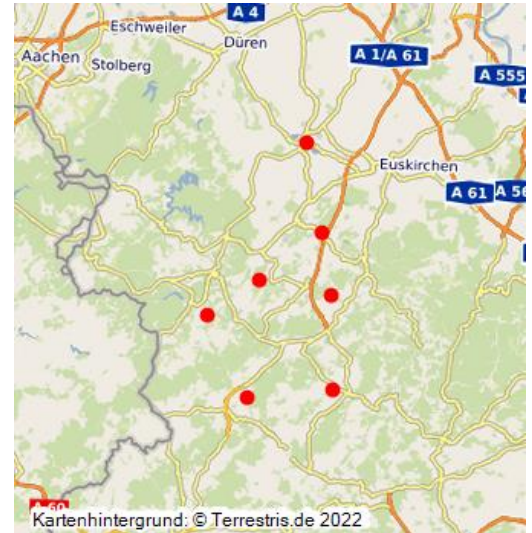

Archäologietour Nordeifel 2012

Schlagwörter: Bodendenkmal

Fachsicht(en): Kulturlandschaftspflege, Archäologie

Der Landschaftsverband Rheinland und die beteiligten Städte und Gemeinden im Kreis Euskirchen veranstalten am jeweils ersten Sonntag im Oktober die Archäologietour Nordeifel - eine Reise durch die Zeiten. Fachleute bieten Führungen an Denkmälern und archäologischen Fundstellen an.

(LVR-Amt für Bodendenkmalpflege im Rheinland, 2012)

Internet

www.bodendenkmalpflege.lvr.de: Archäologietour Nordeifel (abgerufen 24.11.2015)

Archäologietour Nordeifel 2012

Schlagwörter: Bodendenkmal

Fachsicht(en): Kulturlandschaftspflege, Archäologie