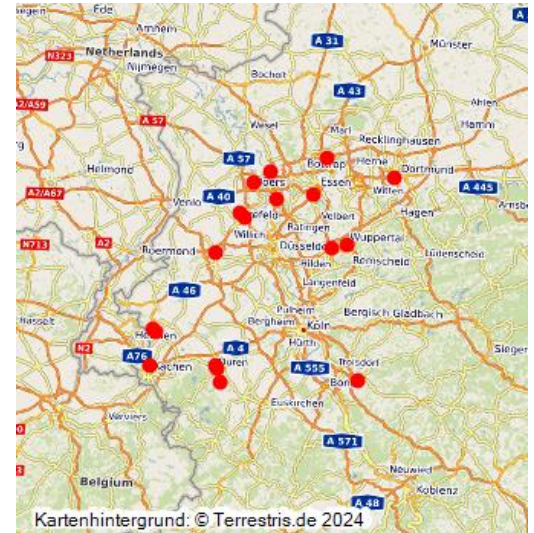

Historische Fußballstadien

Schlagwörter: [Fußballstadion](#), [Sportstätte](#), [Sportstadion](#)

Fachsicht(en): [Kulturlandschaftspflege](#), [Landeskunde](#)

Anzeige für das als "Fußball-Großkampf" angekündigte Spiel im Stadion Bonn zwischen der Elf des "TuRa" und der Meistermannschaft des FC Schalke 04, in dem die Bonner am 9. August 1933 mit 2:4 unterlegen waren. Ausschnitt aus dem General-Anzeiger vom 8. August 1933.
Fotograf/Urheber: unbekannt

Eigene Gruppen von Objekteinträgen zeigen die zahlreichen historischen Sportstätten der frühen [Fußballgeschichte in Köln](#) (bis um 1960) und Orte der frühen [Fußballgeschichte in Bonn](#).

(LVR-Redaktion KuLaDig, 2011/2022)

Literatur

11 Freunde (Hrsg.) (2012): 99 Orte, die Fußballfans gesehen haben müssen. In: 11 Freunde, Nr. 126 vom Mai 2012, o. O.

Gdawietz, Gregor; Leroi, Roland (2008): Deutsche Fußballroute NRW - von Aachen bis Bielefeld, vom Tivoli bis zur Alm. 15 Städte - 17 Bundesligisten. Aachen.