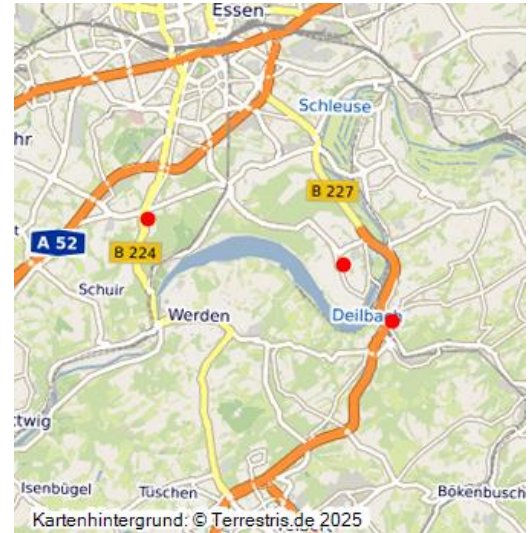

Städtisch-industrielle Siedlungskerne Essener Süden

Schlagwörter: [Siedlung](#)

Fachsicht(en): Kulturlandschaftspflege

Diese Objektgruppe zeigt städtisch-industrielle Siedlungskerne im Essener Süden.

Städtisch-industrielle Siedlungskerne Essener Süden

Empfohlene Zitierweise: „Städtisch-industrielle Siedlungskerne Essener Süden“. In: KuLaDig, Kultur.Landschaft.Digital. URL: <https://www.kuladig.de/Objektansicht/SWB-201621> (Abgerufen: 15. Mai 2025)

Copyright © LVR