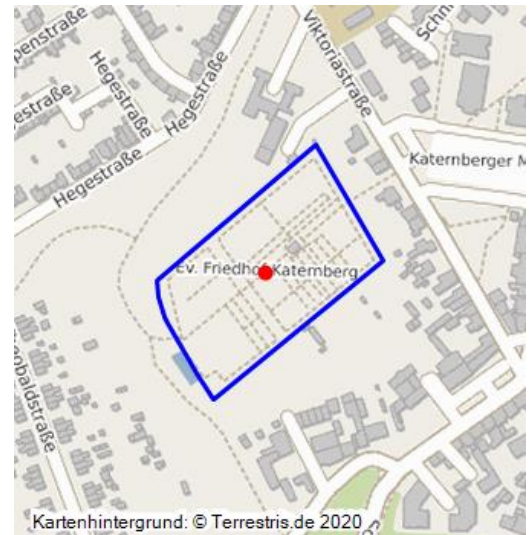

# Evangelischer Friedhof in Katernberg

Schlagwörter: [Kommunalfriedhof](#)

Fachsicht(en): Kulturlandschaftspflege

Gemeinde(n): Essen (Nordrhein-Westfalen)

Kreis(e): Essen (Nordrhein-Westfalen)

Bundesland: Nordrhein-Westfalen

Der Evangelische Friedhof in Katernberg wurde laut Altkartenanalyse zwischen 1892 und 1895 zwischen Hegehof und den Middendorfer Höfen auf ehemaligem Ackerland angelegt. Der ältere, ursprünglich nahezu rechteckige Friedhofsbereich ist durch ein Wegekreuz in vier gleich große Bereiche geteilt. Im Bereich der Wegekreuzung befindet sich die Friedhofskapelle. Zwischen 1935 und 1939 wurde der Friedhof in südwestliche Richtung zum Katernberger Bach hin erweitert. Der „neuere“ Teil ist heute durch eine Eichenbaumreihe vom „alten“ Bereich abgegrenzt. Auf dem Evangelischen Friedhof befindet sich als Gedächtnisort südöstlich der Kapelle der Ehrenfriedhof für die im Zweiten Weltkrieg gefallenen evangelischen Soldaten.

**Erfassungsmaßstab:** i.d.R. 1:5.000 (größer als 1:20.000)

**Erfassungsmethoden:** Auswertung historischer Karten, Geländebegehung/-kartierung

**Historischer Zeitraum:** Beginn 1892 bis 1895

**Koordinate WGS84:** 51° 29 47,04 N: 7° 02 41,28 O / 51,4964°N: 7,0448°O