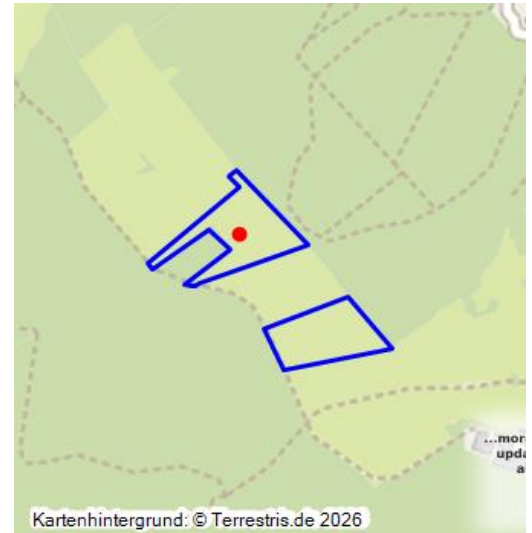

## Streuobstwiese bei Gut Vogelsang

Schlagwörter: [Obstbaum](#), [Obstwiese](#)

Fachsicht(en): Kulturlandschaftspflege

Gemeinde(n): Bad Münstereifel

Kreis(e): Euskirchen

Bundesland: Nordrhein-Westfalen

Alte Streuobstwiese nordwestlich von Gut Vogelsang in Bad Münstereifel (2013)  
Fotograf/Urheber: Jennifer Thelen

Diese Streuobstwiese ist ein landschaftlich und naturschutzfachlich wertvolles historisches Kulturlandschaftselement westlich von Bad Münstereifel.

(Jennifer Thelen, Biologische Station Kreis Euskirchen e.V., 2015/LVR-Abteilung Kulturlandschaftspflege, 2023)

Streuobstwiese bei Gut Vogelsang

**Schlagwörter:** [Obstbaum](#), [Obstwiese](#)

**Ort:** 53902 Bad Münstereifel - Bad Münstereifel

**Fachsicht(en):** Kulturlandschaftspflege

**Erfassungsmaßstab:** Keine Angabe