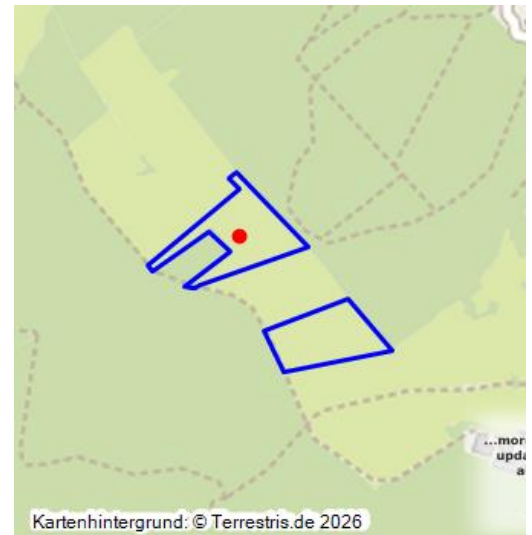

## Streuobstwiese bei Gut Vogelsang

Schlagwörter: [Obstbaum](#), [Obstwiese](#)

Fachsicht(en): Kulturlandschaftspflege

Gemeinde(n): Bad Münstereifel

Kreis(e): Euskirchen

Bundesland: Nordrhein-Westfalen

Alte Streuobstwiese nordwestlich von Gut Vogelsang in Bad Münstereifel (2013)  
Fotograf/Urheber: Jennifer Thelen

Diese Streuobstwiese ist ein landschaftlich und naturschutzfachlich wertvolles historisches Kulturlandschaftselement westlich von Bad Münstereifel.

(Jennifer Thelen, Biologische Station Kreis Euskirchen e.V., 2015/LVR-Abteilung Kulturlandschaftspflege, 2023)

Streuobstwiese bei Gut Vogelsang

**Schlagwörter:** [Obstbaum](#), [Obstwiese](#)

**Ort:** 53902 Bad Münstereifel - Bad Münstereifel

**Fachsicht(en):** Kulturlandschaftspflege

**Erfassungsmaßstab:** Keine Angabe