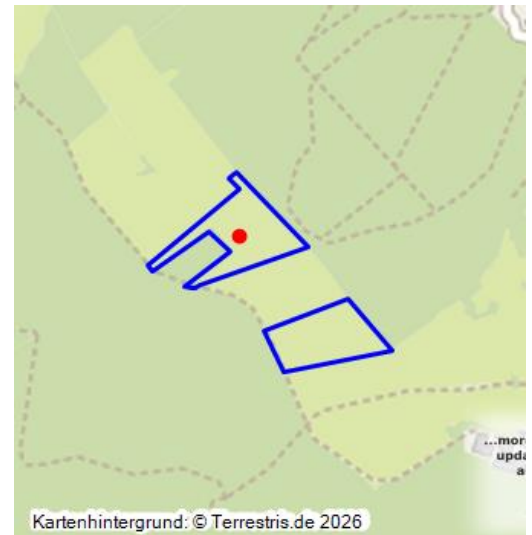

Streuobstwiese bei Gut Vogelsang

Schlagwörter: **Obstbaum**, **Obstwiese**

Fachsicht(en): Kulturlandschaftspflege

Gemeinde(n): Bad Münstereifel

Kreis(e): Euskirchen

Bundesland: Nordrhein-Westfalen

Alte Streuobstwiese nordwestlich von Gut Vogelsang in Bad Münstereifel (2013)
Fotograf/Urheber: Jennifer Thelen

Diese Streuobstwiese ist ein landschaftlich und naturschutzfachlich wertvolles historisches Kulturlandschaftselement westlich von Bad Münstereifel.

(Jennifer Thelen, Biologische Station Kreis Euskirchen e.V., 2015/LVR-Abteilung Kulturlandschaftspflege, 2023)

Streuobstwiese bei Gut Vogelsang

Schlagwörter: **Obstbaum**, **Obstwiese**

Ort: 53902 Bad Münstereifel - Bad Münstereifel

Fachsicht(en): Kulturlandschaftspflege

Erfassungsmaßstab: Keine Angabe

Erfassungsmethoden: Fernerkundung, Geländebegehung/-kartierung