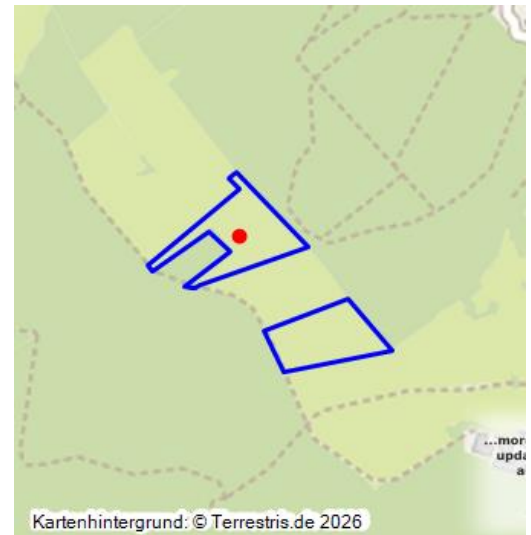

Streuobstwiese bei Gut Vogelsang

Schlagwörter: [Obstbaum](#), [Obstwiese](#)

Fachsicht(en): Kulturlandschaftspflege

Gemeinde(n): Bad Münstereifel

Kreis(e): Euskirchen

Bundesland: Nordrhein-Westfalen

Alte Streuobstwiese nordwestlich von Gut Vogelsang in Bad Münstereifel (2013)
Fotograf/Urheber: Jennifer Thelen

Kartenhintergrund: © Terrestris.de 2026

Diese Streuobstwiese ist ein landschaftlich und naturschutzfachlich wertvolles historisches Kulturlandschaftselement westlich von Bad Münstereifel.

(Jennifer Thelen, Biologische Station Kreis Euskirchen e.V., 2015/LVR-Abteilung Kulturlandschaftspflege, 2023)

Streuobstwiese bei Gut Vogelsang

Schlagwörter: [Obstbaum](#), [Obstwiese](#)

Ort: 53902 Bad Münstereifel - Bad Münstereifel

Fachsicht(en): Kulturlandschaftspflege

Erfassungsmaßstab: Keine Angabe

Erfassungsmethoden: Fernerkundung, Geländebegehung/-kartierung