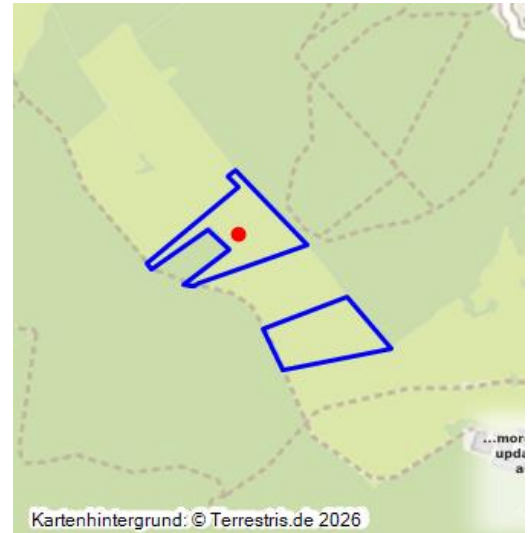

Streuobstwiese bei Gut Vogelsang

Schlagwörter: [Obstbaum](#), [Obstwiese](#)

Fachsicht(en): Kulturlandschaftspflege

Gemeinde(n): Bad Münstereifel

Kreis(e): Euskirchen

Bundesland: Nordrhein-Westfalen

Alte Streuobstwiese nordwestlich von Gut Vogelsang in Bad Münstereifel (2013)
Fotograf/Urheber: Jennifer Thelen

Kartenhintergrund: © Terrestris.de 2026

Diese Streuobstwiese ist ein landschaftlich und naturschutzfachlich wertvolles historisches Kulturlandschaftselement westlich von Bad Münstereifel.

(Jennifer Thelen, Biologische Station Kreis Euskirchen e.V., 2015/LVR-Abteilung Kulturlandschaftspflege, 2023)

Streuobstwiese bei Gut Vogelsang

Schlagwörter: [Obstbaum](#), [Obstwiese](#)

Ort: 53902 Bad Münstereifel - Bad Münstereifel

Fachsicht(en): Kulturlandschaftspflege

Erfassungsmaßstab: Keine Angabe

Erfassungsmethoden: Fernerkundung, Geländebegehung/-kartierung