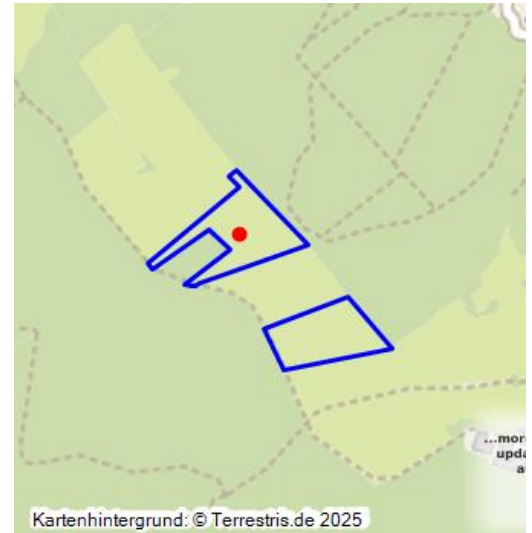

## Streuobstwiese bei Gut Vogelsang

Schlagwörter: [Obstbaum](#), [Obstwiese](#)

Fachsicht(en): Kulturlandschaftspflege

Gemeinde(n): Bad Münstereifel

Kreis(e): Euskirchen

Bundesland: Nordrhein-Westfalen

Alte Streuobstwiese nordwestlich von Gut Vogelsang in Bad Münstereifel (2013)  
Fotograf/Urheber: Jennifer Thelen

Kartenhintergrund: © Terrestris.de 2025

Diese Streuobstwiese ist ein landschaftlich und naturschutzfachlich wertvolles historisches Kulturlandschaftselement westlich von Bad Münstereifel.

(Jennifer Thelen, Biologische Station Kreis Euskirchen e.V., 2015/LVR-Abteilung Kulturlandschaftspflege, 2023)

Streuobstwiese bei Gut Vogelsang

**Schlagwörter:** [Obstbaum](#), [Obstwiese](#)

**Ort:** 53902 Bad Münstereifel - Bad Münstereifel

**Fachsicht(en):** Kulturlandschaftspflege

**Erfassungsmaßstab:** Keine Angabe