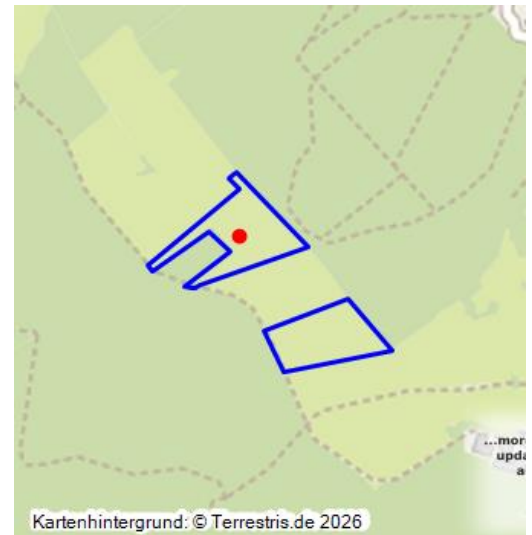

Streuobstwiese bei Gut Vogelsang

Schlagwörter: [Obstbaum](#), [Obstwiese](#)

Fachsicht(en): Kulturlandschaftspflege

Gemeinde(n): Bad Münstereifel

Kreis(e): Euskirchen

Bundesland: Nordrhein-Westfalen

Alte Streuobstwiese nordwestlich von Gut Vogelsang in Bad Münstereifel (2013)
Fotograf/Urheber: Jennifer Thelen

Diese Streuobstwiese ist ein landschaftlich und naturschutzfachlich wertvolles historisches Kulturlandschaftselement westlich von Bad Münstereifel.

(Jennifer Thelen, Biologische Station Kreis Euskirchen e.V., 2015/LVR-Abteilung Kulturlandschaftspflege, 2023)

Streuobstwiese bei Gut Vogelsang

Schlagwörter: [Obstbaum](#), [Obstwiese](#)

Ort: 53902 Bad Münstereifel - Bad Münstereifel

Fachsicht(en): Kulturlandschaftspflege

Erfassungsmaßstab: Keine Angabe

Erfassungsmethoden: Fernerkundung, Geländebegehung/-kartierung